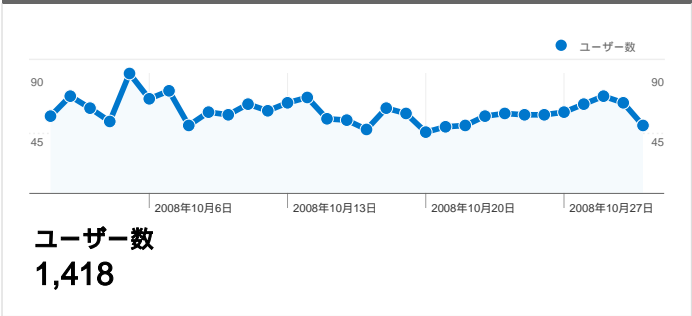

サイトの利用状況

ユーザー サマリー

地図上のデータ表示 world

トラフィック サマリー

コンテンツ サマリー

ページ	ページビュー	割合
shougi.petanko.org/uke100.ph	2,460	18.48%
shougi.petanko.org/kihonn.php	1,796	13.49%
shougi.petanko.org/	806	6.05%
shougi.petanko.org/index.php	623	4.68%
shougi.petanko.org/jouseki.ph	525	3.94%

## 1,418 人のユーザーがこのサイトを訪問

2,162 セッション

1,418 ユニークユーザー

13,313 ページビュー

6.16 平均ページビュー数

00:04:30 平均サイト滞在時間

41.91% 直帰率

65.08% 新規セッション率

## 全ての参照元からのセッション数 2,162

20.17% ノーリファラー

15.91% 参照サイト

63.92% 検索エンジン

20 件中 1 - 10 件目

このサイトのページビュー数 13,313

 13,313 ページビュー数

 8,088 ページ別 セッション

 41.91% 直帰率