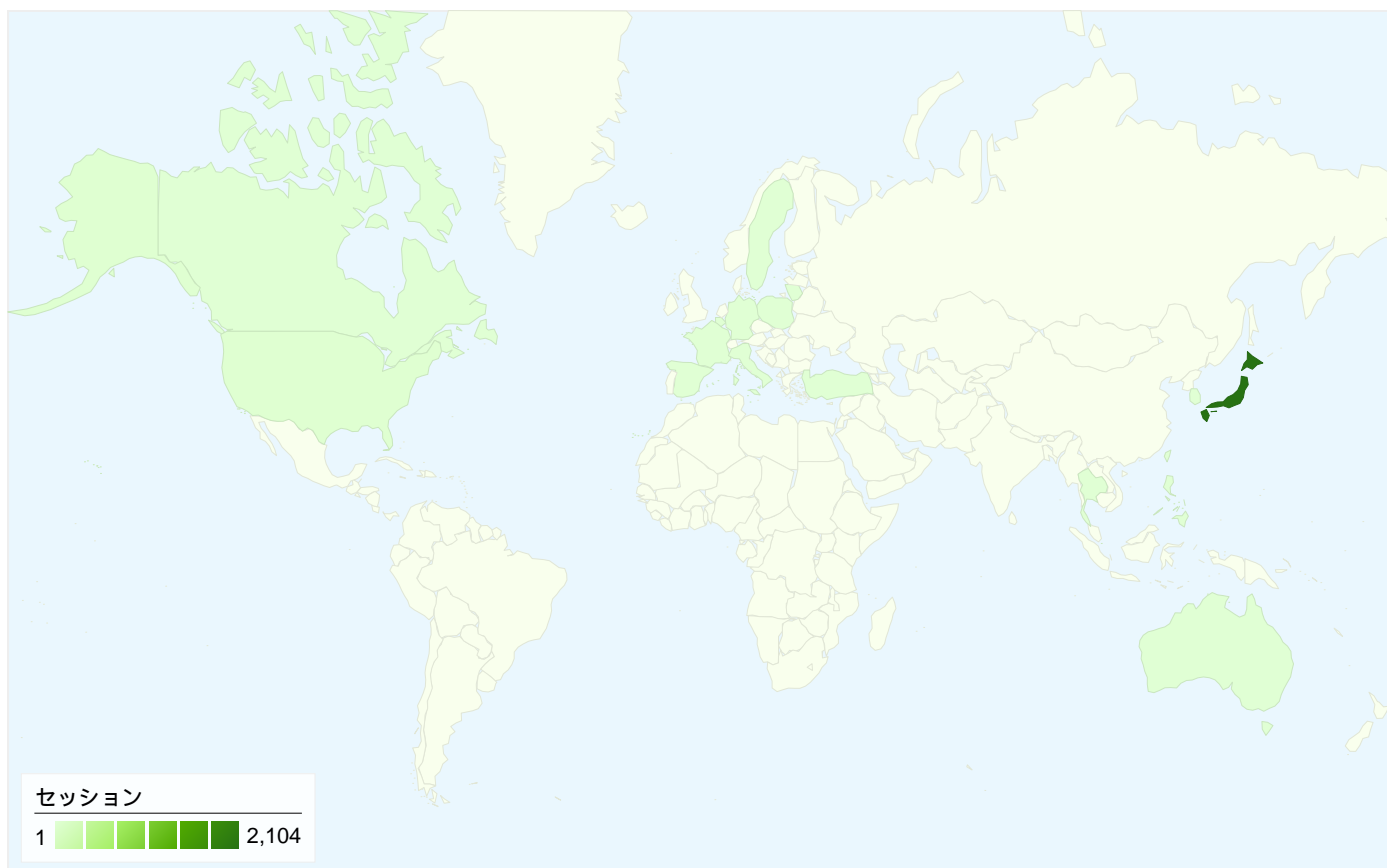

## 1,418 人のユーザーがこのサイトを訪問

2,162 セッション

1,418 ユニークユーザー

13,313 ページビュー

6.16 平均ページビュー数

00:04:30 平均サイト滞在時間

41.91% 直帰率

65.08% 新規セッション率

## 全ての参照元からのセッション数 2,162

20.17% ノーリファラー

15.91% 参照サイト

63.92% 検索エンジン

## セッション数2,162、20 種類の 国/地域

### サイトの利用状況

セッション	平均ページビュー	平均サイト滞在時間	新規セッション率	直帰率	
<b>2,162</b> 全セッションに対する割合: 100.00%	<b>6.16</b> サイトの平均: 6.16 (0.00%)	<b>00:04:30</b> サイトの平均: 00:04:30 (0.00%)	<b>65.45%</b> サイトの平均: 65.08% (0.57%)	<b>41.91%</b> サイトの平均: 41.91% (0.00%)	
国/地域	セッション	平均ページビュー	平均サイト滞在時間	新規セッション率	直帰率
Japan	2,104	6.23	00:04:34	64.88%	41.87%
United States	20	4.65	00:03:07	85.00%	40.00%
Germany	6	1.00	00:00:00	100.00%	100.00%
Canada	5	1.80	00:00:42	100.00%	60.00%
Qatar	5	8.80	00:05:24	20.00%	0.00%
(not set)	3	3.33	00:00:54	66.67%	0.00%
South Korea	3	3.00	00:00:15	100.00%	0.00%
Spain	2	1.00	00:00:00	100.00%	100.00%
France	2	2.50	00:00:11	100.00%	50.00%
Singapore	2	1.00	00:00:00	100.00%	100.00%