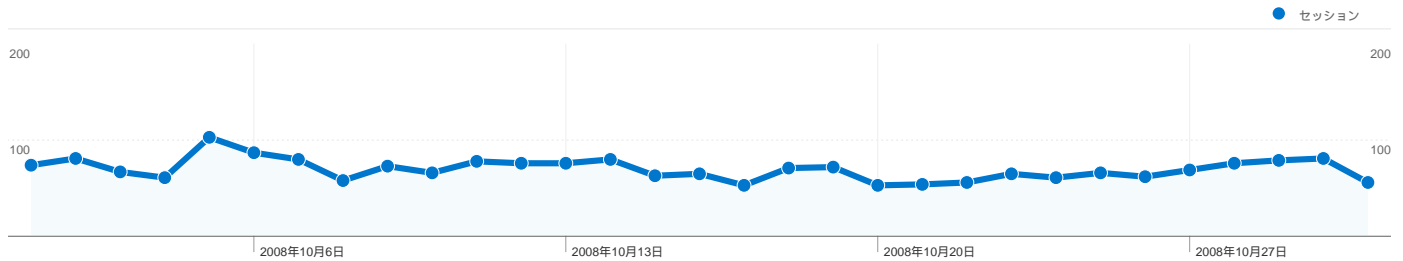

サイトの利用状況

ユーザー サマリー

地図上のデータ表示 world

トラフィック サマリー

コンテンツ サマリー

ページ	ページビュー	割合
shougi.petanko.org/uke100.ph	2,460	18.48%
shougi.petanko.org/kihonn.php	1,796	13.49%
shougi.petanko.org/	806	6.05%
shougi.petanko.org/index.php	623	4.68%
shougi.petanko.org/jouseki.ph	525	3.94%

## 1,418 人のユーザーがこのサイトを訪問

2,162 セッション

1,418 ユニークユーザー

13,313 ページビュー

6.16 平均ページビュー数

00:04:30 平均サイト滞在時間

41.91% 直帰率

65.08% 新規セッション率

## 全ての参照元からのセッション数 2,162

20.17% ノーリファラー

15.91% 参照サイト

63.92% 検索エンジン

### サイトの利用状況

セッション	平均ページビュー	平均サイト滞在時間	新規セッション率	直帰率	
<b>2,162</b> 全セッションに対する割合: 100.00%	<b>6.16</b> サイトの平均: 6.16 (0.00%)	<b>00:04:30</b> サイトの平均: 00:04:30 (0.00%)	<b>65.45%</b> サイトの平均: 65.08% (0.57%)	<b>41.91%</b> サイトの平均: 41.91% (0.00%)	
国/地域	セッション	平均ページビュー	平均サイト滞在時間	新規セッション率	直帰率
Japan	2,104	6.23	00:04:34	64.88%	41.87%
United States	20	4.65	00:03:07	85.00%	40.00%
Germany	6	1.00	00:00:00	100.00%	100.00%
Canada	5	1.80	00:00:42	100.00%	60.00%
Qatar	5	8.80	00:05:24	20.00%	0.00%
(not set)	3	3.33	00:00:54	66.67%	0.00%
South Korea	3	3.00	00:00:15	100.00%	0.00%
Spain	2	1.00	00:00:00	100.00%	100.00%
France	2	2.50	00:00:11	100.00%	50.00%
Singapore	2	1.00	00:00:00	100.00%	100.00%