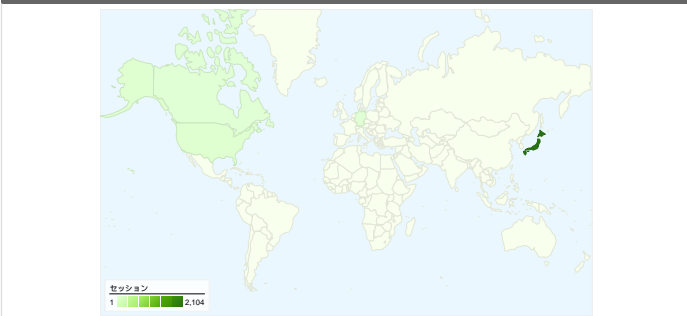

サイトの利用状況

ユーザー サマリー

地図上のデータ表示 world

トラフィック サマリー

コンテンツ サマリー

ページ	ページビュー	割合
shougi.petanko.org/uke100.ph	2,460	18.48%
shougi.petanko.org/kihonn.php	1,796	13.49%
shougi.petanko.org/	806	6.05%
shougi.petanko.org/index.php	623	4.68%
shougi.petanko.org/jouseki.ph	525	3.94%

## 1,418 人のユーザーがこのサイトを訪問

2,162 セッション

1,418 ユニークユーザー

13,313 ページビュー

6.16 平均ページビュー数

00:04:30 平均サイト滞在時間

41.91% 直帰率

65.08% 新規セッション率

## セッション数2,162、20 種類の 国/地域

### サイトの利用状況

セッション	平均ページビュー	平均サイト滞在時間	新規セッション率	直帰率	
<b>2,162</b> 全セッションに対する割合: 100.00%	<b>6.16</b> サイトの平均: 6.16 (0.00%)	<b>00:04:30</b> サイトの平均: 00:04:30 (0.00%)	<b>65.45%</b> サイトの平均: 65.08% (0.57%)	<b>41.91%</b> サイトの平均: 41.91% (0.00%)	
国/地域	セッション	平均ページビュー	平均サイト滞在時間	新規セッション率	直帰率
Japan	2,104	6.23	00:04:34	64.88%	41.87%
United States	20	4.65	00:03:07	85.00%	40.00%
Germany	6	1.00	00:00:00	100.00%	100.00%
Canada	5	1.80	00:00:42	100.00%	60.00%
Qatar	5	8.80	00:05:24	20.00%	0.00%
(not set)	3	3.33	00:00:54	66.67%	0.00%
South Korea	3	3.00	00:00:15	100.00%	0.00%
Spain	2	1.00	00:00:00	100.00%	100.00%
France	2	2.50	00:00:11	100.00%	50.00%
Singapore	2	1.00	00:00:00	100.00%	100.00%