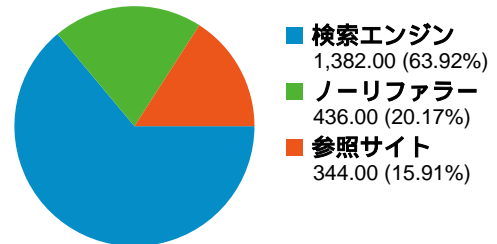

## 1,418 人のユーザーがこのサイトを訪問

2,162 セッション

1,418 ユニークユーザー

13,313 ページビュー

6.16 平均ページビュー数

00:04:30 平均サイト滞在時間

41.91% 直帰率

65.08% 新規セッション率

## ユーザー環境

ブラウザ	セッション数	割合	接続速度	セッション数	割合
Internet Explorer	1,791	82.84%	T1	694	32.10%
Firefox	232	10.73%	Unknown	591	27.34%
Opera	64	2.96%	DSL	577	26.69%
Safari	42	1.94%	Cable	265	12.26%
Chrome	25	1.16%	Dialup	29	1.34%

## 全ての参照元からのセッション数 2,162

20.17% ノーリファラー

15.91% 参照サイト

63.92% 検索エンジン

## 参照元

参照元	セッション数	割合	キーワード	セッション数	割合
google (organic)	682	31.54%	将棋の基本	131	9.48%
yahoo (organic)	635	29.37%	将棋 基本	128	9.26%
(direct) ((none))	436	20.17%	将棋 受け	110	7.96%
shogitown.com (referral)	95	4.39%	四間飛車	79	5.72%
search (organic)	62	2.87%	将棋 手筋	51	3.69%