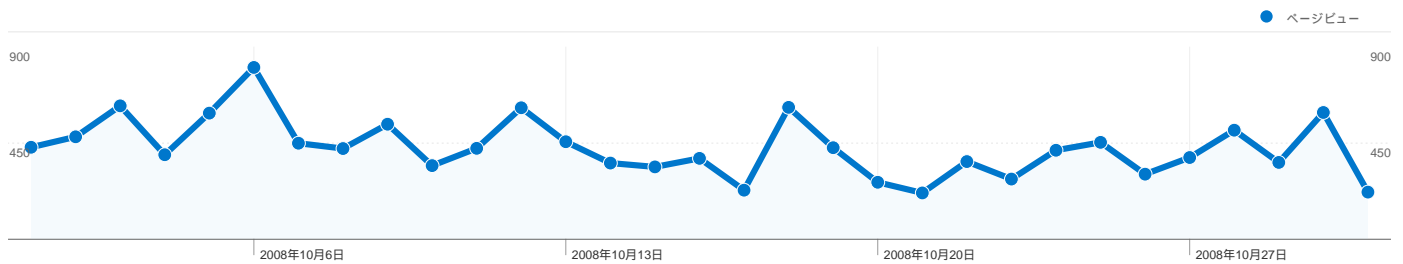

このサイトのページビュー数 13,313

13,313 ページビュー数

8,088 ページ別 セッション

41.91% 直帰率

上位のコンテンツ

ページ	ページビュー	割合
shougi.petanko.org/uke100.php	2,460	18.48%
shougi.petanko.org/kihonn.php	1,796	13.49%
shougi.petanko.org/	806	6.05%
shougi.petanko.org/index.php	623	4.68%
shougi.petanko.org/jouseki.php	525	3.94%