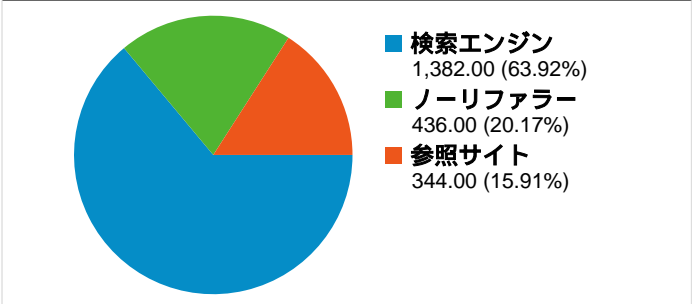

サイトの利用状況

ユーザー サマリー

地図上のデータ表示 world

トラフィック サマリー

コンテンツ サマリー

ページ	ページビュー	割合
shougi.petanko.org/uke100.ph	2,460	18.48%
shougi.petanko.org/kihonn.php	1,796	13.49%
shougi.petanko.org/	806	6.05%
shougi.petanko.org/index.php	623	4.68%
shougi.petanko.org/jouseki.ph	525	3.94%

## 1,418 人のユーザーがこのサイトを訪問

2,162 セッション

1,418 ユニークユーザー

13,313 ページビュー

6.16 平均ページビュー数

00:04:30 平均サイト滞在時間

41.91% 直帰率

65.08% 新規セッション率