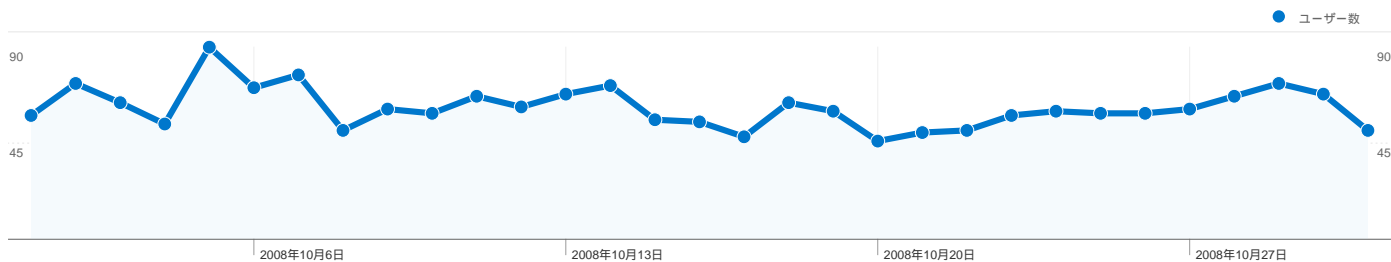

サイトの利用状況

ユーザー サマリー

地図上のデータ表示 world

トラフィック サマリー

コンテンツ サマリー

ページ	ページビュー	割合
shougi.petanko.org/uke100.ph	2,460	18.48%
shougi.petanko.org/kihonn.php	1,796	13.49%
shougi.petanko.org/	806	6.05%
shougi.petanko.org/index.php	623	4.68%
shougi.petanko.org/jouseki.ph	525	3.94%

## 1,418 人のユーザーがこのサイトを訪問

2,162 セッション

1,418 ユニークユーザー

13,313 ページビュー

6.16 平均ページビュー数

00:04:30 平均サイト滞在時間

41.91% 直帰率

65.08% 新規セッション率

## 全ての参照元からのセッション数 2,162

20.17% ノーリファラー

15.91% 参照サイト

63.92% 検索エンジン

20 件中 1 - 10 件目

このサイトのページビュー数 13,313

 13,313 ページビュー数

 8,088 ページ別 セッション

 41.91% 直帰率