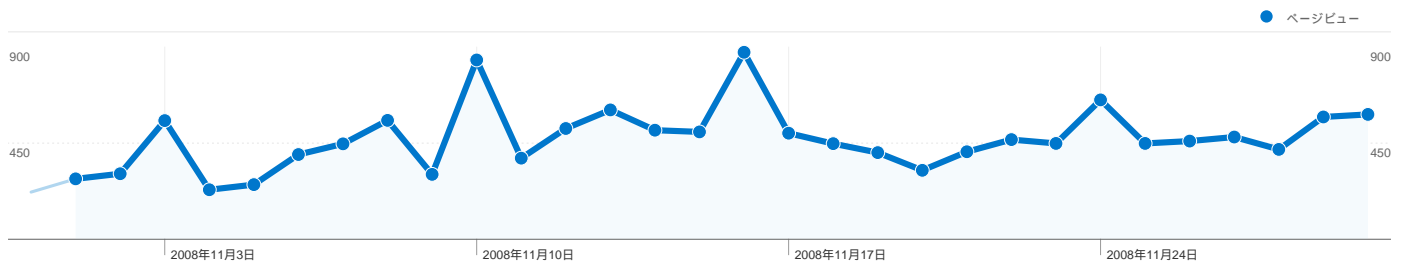

このサイトのページビュー数 14,194

14,194 ページビュー数

8,560 ページ別 セッション

43.40% 直帰率

上位のコンテンツ

ページ	ページビュー	割合
shougi.petanko.org/uke100.php	2,463	17.35%
shougi.petanko.org/kihonn.php	1,735	12.22%
shougi.petanko.org/	1,094	7.71%
shougi.petanko.org/jouseki.php	442	3.11%
shougi.petanko.org/index.php	360	2.54%