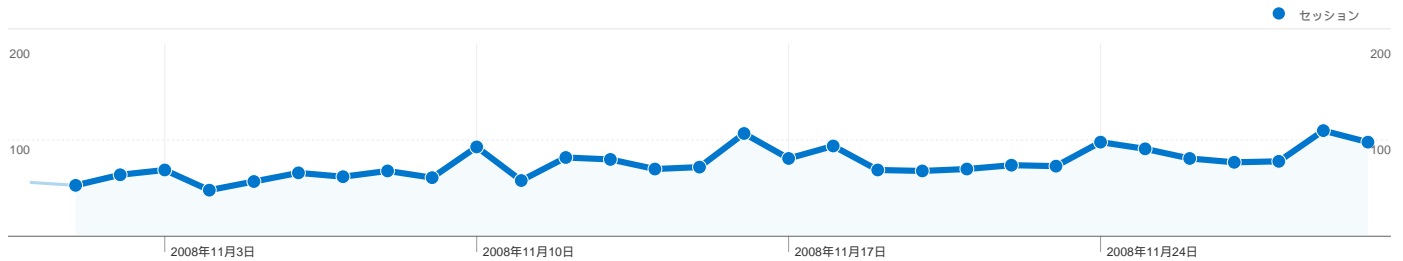

### サイトの利用状況

2,272 セッション

43.40% 直帰率

14,194 ページビュー

00:04:20 平均サイト滞在時間

6.25 平均ページビュー

59.60% 新規セッション率

## 1,507 人のユーザーがこのサイトを訪問

2,272 セッション

1,507 ユニークユーザー

14,194 ページビュー

6.25 平均ページビュー数

00:04:20 平均サイト滞在時間

43.40% 直帰率

59.60% 新規セッション率

## ユーザー環境

ブラウザ	セッション数	割合	接続速度	セッション数	割合
Internet Explorer	1,844	81.16%	DSL	675	29.71%
Firefox	273	12.02%	T1	671	29.53%
Opera	58	2.55%	Unknown	581	25.57%
Safari	51	2.24%	Cable	311	13.69%
Chrome	29	1.28%	Dialup	28	1.23%

## 全ての参照元からのセッション数 2,272

16.15% ノーリファラー

19.59% 参照サイト

64.26% 検索エンジン