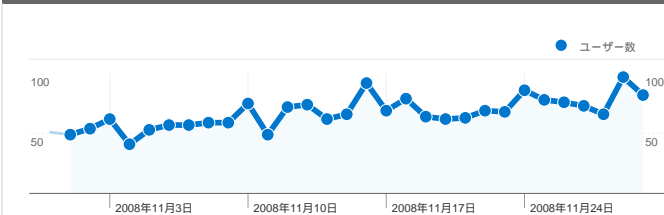

### サイトの利用状況

2,272 セッション

43.40% 直帰率

14,194 ページビュー

00:04:20 平均サイト滞在時間

6.25 平均ページビュー

59.60% 新規セッション率

### ユーザー サマリー

ユーザー数  
1,507

### サイトの利用状況

セッション	平均ページビュー	平均サイト滞在時間	新規セッション率	直帰率	
<b>2,272</b> 全セッションに対する割合: 100.00%	<b>6.25</b> サイトの平均: 6.25 (0.00%)	<b>00:04:20</b> サイトの平均: 00:04:20 (0.00%)	<b>59.95%</b> サイトの平均: 59.60% (0.59%)	<b>43.40%</b> サイトの平均: 43.40% (0.00%)	
国/地域	セッション	平均ページビュー	平均サイト滞在時間	新規セッション率	直帰率
Japan	<b>2,157</b>	6.27	00:04:23	59.30%	43.81%
United States	<b>54</b>	10.02	00:06:58	46.30%	27.78%
Singapore	<b>10</b>	1.40	00:00:08	90.00%	60.00%
Canada	<b>6</b>	2.83	00:00:40	100.00%	16.67%
United Kingdom	<b>5</b>	4.60	00:01:01	100.00%	0.00%
Germany	<b>5</b>	1.20	00:00:03	100.00%	80.00%
Australia	<b>4</b>	2.00	00:00:29	100.00%	75.00%
Slovenia	<b>3</b>	1.67	00:00:06	100.00%	33.33%
Malaysia	<b>3</b>	2.33	00:00:14	66.67%	0.00%
China	<b>3</b>	1.00	00:00:00	100.00%	100.00%

28 件中 1 - 10 件目

このサイトのページビュー数 14,194

 14,194 ページビュー数

 8,560 ページ別 セッション

 43.40% 直帰率