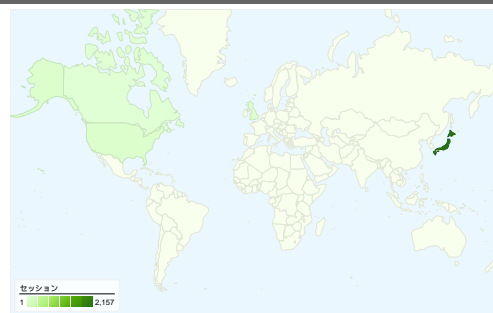

地図上のデータ表示 world