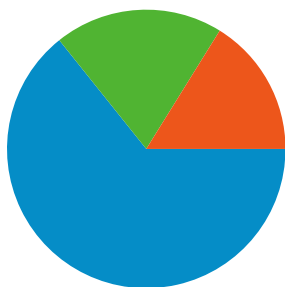

トラフィック サマリー

■ 検索エンジン
1,460.00 (64.26%)
■ 参照サイト
445.00 (19.59%)
■ ノーリファラー
367.00 (16.15%)

コンテンツ サマリー

ページ	ページビュー	割合
shougi.petanko.org/uke100.ph	2,463	17.35%
shougi.petanko.org/kihonn.php	1,735	12.22%
shougi.petanko.org/	1,094	7.71%
shougi.petanko.org/jouseki.ph	442	3.11%
shougi.petanko.org/index.php	360	2.54%