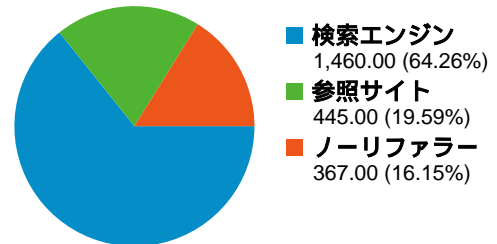

## 1,507 人のユーザーがこのサイトを訪問

2,272 セッション

1,507 ユニークユーザー

14,194 ページビュー

6.25 平均ページビュー数

00:04:20 平均サイト滞在時間

43.40% 直帰率

59.60% 新規セッション率

## ユーザー環境

ブラウザ	セッション数	割合	接続速度	セッション数	割合
Internet Explorer	1,844	81.16%	DSL	675	29.71%
Firefox	273	12.02%	T1	671	29.53%
Opera	58	2.55%	Unknown	581	25.57%
Safari	51	2.24%	Cable	311	13.69%
Chrome	29	1.28%	Dialup	28	1.23%

## 全ての参照元からのセッション数 2,272

16.15% ノーリファラー

19.59% 参照サイト

64.26% 検索エンジン

## 参照元

参照元	セッション数	割合	キーワード	セッション数	割合
google (organic)	786	34.60%	将棋 基本	149	10.21%
yahoo (organic)	631	27.77%	将棋 受け	135	9.25%
(direct) ((none))	367	16.15%	将棋の基本	121	8.29%
shogitown.com (referral)	105	4.62%	四間飛車	90	6.16%
home.att.ne.jp (referral)	52	2.29%	petanko	54	3.70%