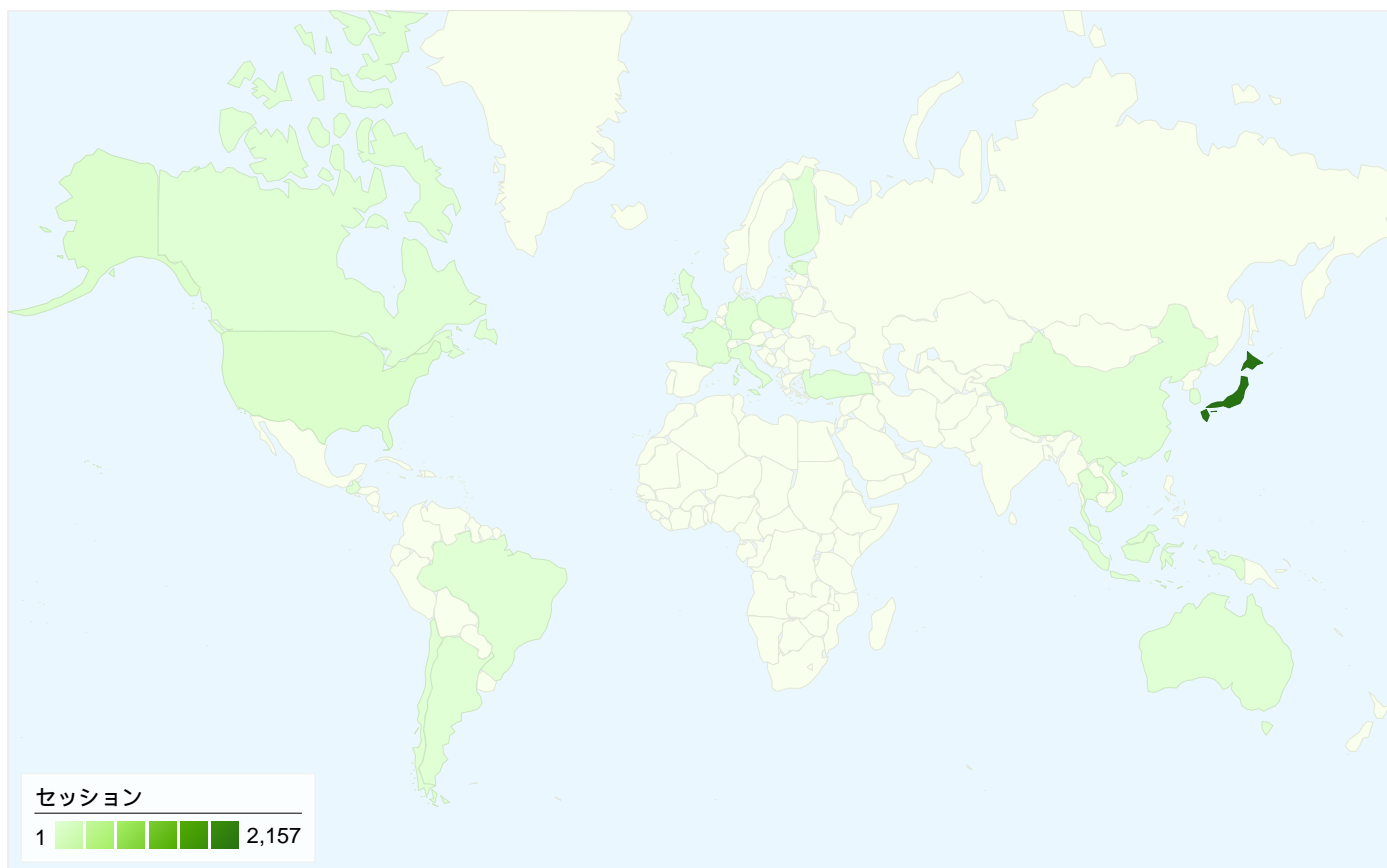

## 1,507 人のユーザーがこのサイトを訪問

2,272 セッション

1,507 ユニークユーザー

14,194 ページビュー

6.25 平均ページビュー数

00:04:20 平均サイト滞在時間

43.40% 直帰率

59.60% 新規セッション率

## 全ての参照元からのセッション数 2,272

16.15% ノーリファラー

19.59% 参照サイト

64.26% 検索エンジン

## セッション数2,272、28 種類の 国/地域