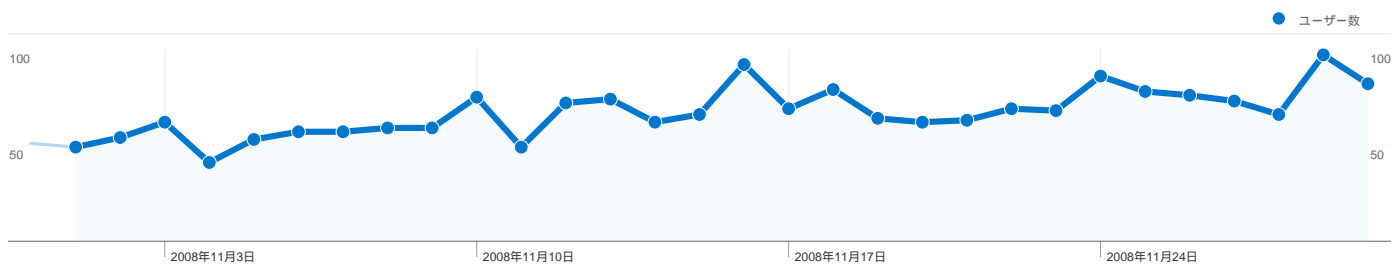

### サイトの利用状況

2,272 セッション

43.40% 直帰率

14,194 ページビュー

00:04:20 平均サイト滞在時間

6.25 平均ページビュー

59.60% 新規セッション率

### 地図上のデータ表示 world

### トラフィック サマリー

■ 検索エンジン  
1,460.00 (64.26%)  
■ 参照サイト  
445.00 (19.59%)  
■ ノーリファラー  
367.00 (16.15%)

## 1,507 人のユーザーがこのサイトを訪問

2,272 セッション

1,507 ユニークユーザー

14,194 ページビュー

6.25 平均ページビュー数

00:04:20 平均サイト滞在時間

43.40% 直帰率

59.60% 新規セッション率