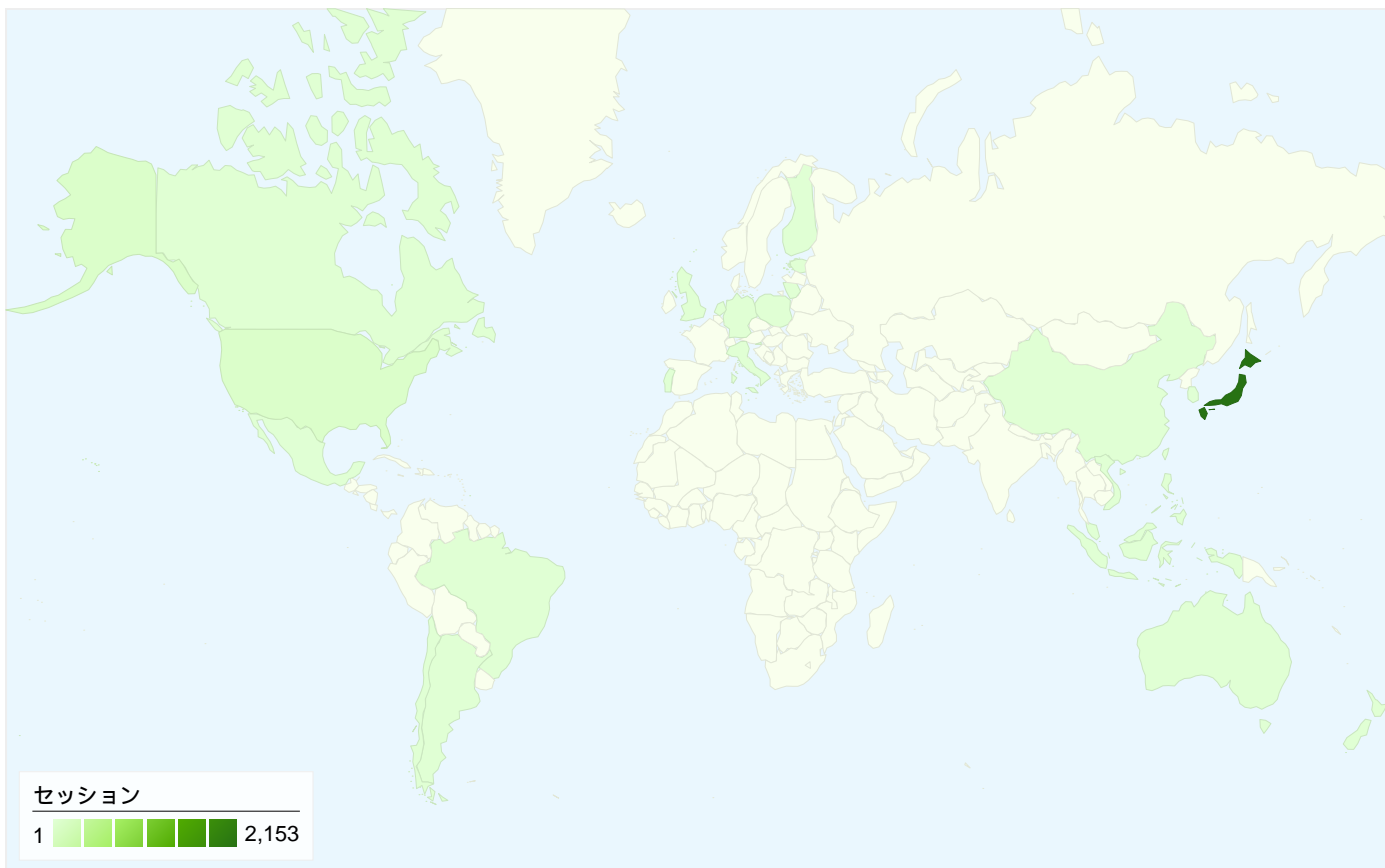

## 1,553 人のユーザーがこのサイトを訪問

2,296 セッション

1,553 ユニークユーザー

14,191 ページビュー

6.18 平均ページビュー数

00:04:07 平均サイト滞在時間

42.99% 直帰率

58.10% 新規セッション率

## 全ての参照元からのセッション数 2,296

14.33% ノーリファラー

19.82% 参照サイト

65.85% 検索エンジン

■ 検索エンジン  
1,512.00 (65.85%)

■ 参照サイト  
455.00 (19.82%)

■ ノーリファラー  
329.00 (14.33%)

## セッション数2,296、29 種類の 国/地域

### サイトの利用状況

国/地域	セッション	平均ページビュー	平均サイト滞在時間	新規セッション率	直帰率
Japan	2,153	6.28	00:04:07	56.99%	43.52%
United States	65	7.05	00:07:28	60.00%	27.69%
Canada	13	1.69	00:00:10	84.62%	53.85%
United Kingdom	9	2.11	00:03:41	100.00%	44.44%
China	7	4.29	00:01:43	85.71%	42.86%
Germany	7	3.43	00:00:39	100.00%	42.86%
Singapore	6	3.17	00:01:19	100.00%	33.33%
Italy	4	2.00	00:00:03	100.00%	25.00%
Philippines	3	1.67	00:00:02	100.00%	33.33%
Brazil	3	5.00	00:03:00	66.67%	0.00%