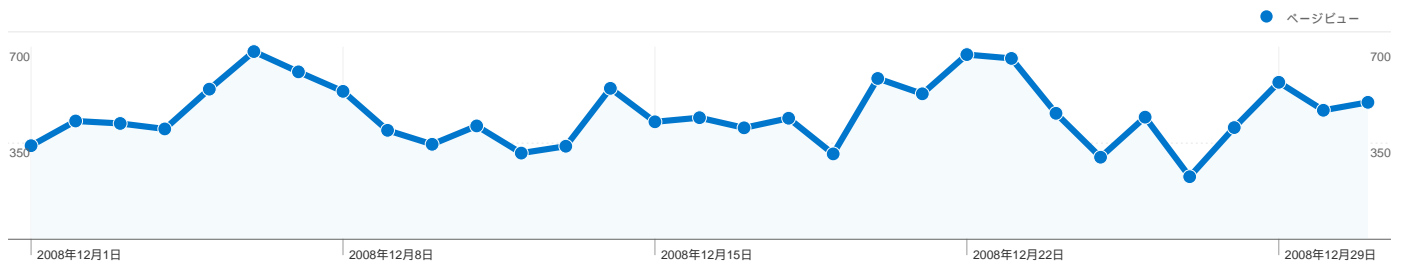

このサイトのページビュー数 14,191

14,191 ページビュー数

8,761 ページ別 セッション

42.99% 直帰率

上位のコンテンツ

ページ	ページビュー	割合
shougi.petanko.org/uke100.php	2,428	17.11%
shougi.petanko.org/kihonn.php	1,680	11.84%
shougi.petanko.org/	917	6.46%
shougi.petanko.org/jouseki.php	432	3.04%
shougi.petanko.org/index.php	361	2.54%