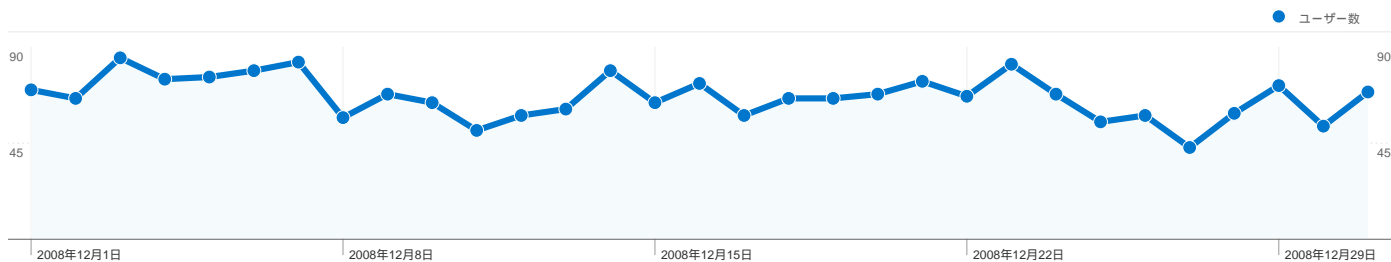

サイトの利用状況

2,296 セッション

42.99% 直帰率

14,191 ページビュー

00:04:07 平均サイト滞在時間

6.18 平均ページビュー

58.10% 新規セッション率

ユーザー サマリー

ユーザー数  
1,553

地図上のデータ表示 world

トラフィック サマリー

- 検索エンジン  
1,512.00 (65.85%)
- 参照サイト  
455.00 (19.82%)
- ノーリファラー  
329.00 (14.33%)

コンテンツ サマリー

ページ	ページビュー	割合
shougi.petanko.org/uke100.ph	2,428	17.11%
shougi.petanko.org/kihonn.php	1,680	11.84%
shougi.petanko.org/	917	6.46%
shougi.petanko.org/jouseki.ph	432	3.04%
shougi.petanko.org/index.php	361	2.54%

## 1,553 人のユーザーがこのサイトを訪問

2,296 セッション

1,553 ユニークユーザー

14,191 ページビュー

6.18 平均ページビュー数

00:04:07 平均サイト滞在時間

42.99% 直帰率

58.10% 新規セッション率

## このサイトのページビュー数 14,191

 14,191 ページビュー数

 8,761 ページ別 セッション

 42.99% 直帰率