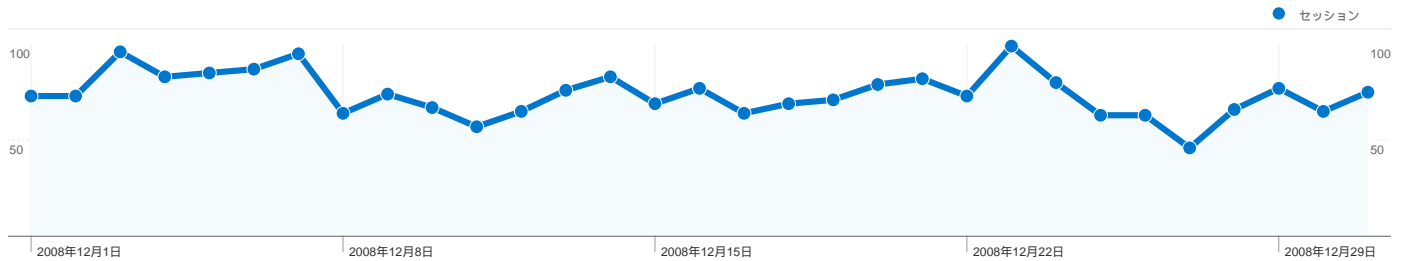

全ての参照元からのセッション数 2,296

14.33% ノーリファラー

19.82% 参照サイト

65.85% 検索エンジン