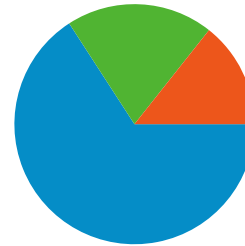

## ユーザー環境

ブラウザ	セッション数	割合	接続速度	セッション数	割合
Internet Explorer	1,853	80.71%	Unknown	688	29.97%
Firefox	283	12.33%	DSL	657	28.61%
Opera	66	2.87%	T1	643	28.01%
Safari	65	2.83%	Cable	263	11.45%
Chrome	19	0.83%	Dialup	42	1.83%

## 全ての参照元からのセッション数 2,296

14.33% ノーリファラー

19.82% 参照サイト

65.85% 検索エンジン

■ 検索エンジン  
1,512.00 (65.85%)

■ 参照サイト  
455.00 (19.82%)

■ ノーリファラー  
329.00 (14.33%)

## 参照元

参照元	セッション数	割合	キーワード	セッション数	割合
google (organic)	909	39.59%	将棋 基本	183	12.10%
yahoo (organic)	549	23.91%	将棋の基本	93	6.15%
(direct) ((none))	329	14.33%	将棋 受け	91	6.02%
aibon-thx.hp.infoseek.co.jp	67	2.92%	petanko	77	5.09%
shogitown.com (referral)	60	2.61%	棒銀 受け	61	4.03%