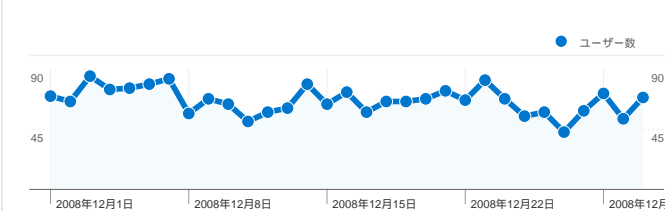

サイトの利用状況

2,296 セッション

42.99% 直帰率

14,191 ページビュー

00:04:07 平均サイト滞在時間

6.18 平均ページビュー

58.10% 新規セッション率

ユーザー サマリー

## 1,553 人のユーザーがこのサイトを訪問

2,296 セッション

1,553 ユニークユーザー

14,191 ページビュー

6.18 平均ページビュー数

00:04:07 平均サイト滞在時間

42.99% 直帰率

58.10% 新規セッション率

### サイトの利用状況

国/地域	セッション	平均ページビュー	平均サイト滞在時間	新規セッション率	直帰率
Japan	2,153	6.28	00:04:07	56.99%	43.52%
United States	65	7.05	00:07:28	60.00%	27.69%
Canada	13	1.69	00:00:10	84.62%	53.85%
United Kingdom	9	2.11	00:03:41	100.00%	44.44%
China	7	4.29	00:01:43	85.71%	42.86%
Germany	7	3.43	00:00:39	100.00%	42.86%
Singapore	6	3.17	00:01:19	100.00%	33.33%
Italy	4	2.00	00:00:03	100.00%	25.00%
Philippines	3	1.67	00:00:02	100.00%	33.33%
Brazil	3	5.00	00:03:00	66.67%	0.00%

## このサイトのページビュー数 14,191

 14,191 ページビュー数

 8,761 ページ別 セッション

 42.99% 直帰率