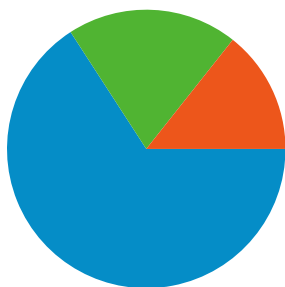

サイトの利用状況

2,296 セッション

42.99% 直帰率

14,191 ページビュー

00:04:07 平均サイト滞在時間

6.18 平均ページビュー

58.10% 新規セッション率

ユーザー サマリー

ユーザー数  
1,553

地図上のデータ表示 world

トラフィック サマリー

- 検索エンジン  
1,512.00 (65.85%)
- 参照サイト  
455.00 (19.82%)
- ノーリファラー  
329.00 (14.33%)

コンテンツ サマリー

ページ	ページビュー	割合
shougi.petanko.org/uke100.ph	2,428	17.11%
shougi.petanko.org/kihonn.php	1,680	11.84%
shougi.petanko.org/	917	6.46%
shougi.petanko.org/jouseki.ph	432	3.04%
shougi.petanko.org/index.php	361	2.54%

## このサイトのページビュー数 14,191

 14,191 ページビュー数

 8,761 ページ別 セッション

 42.99% 直帰率