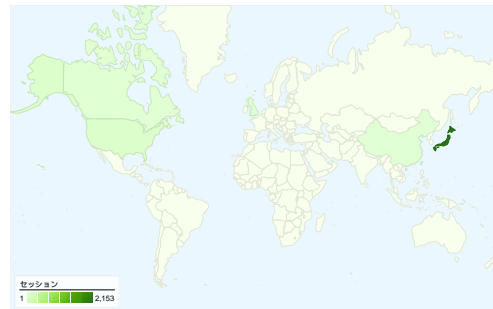

サイトの利用状況

2,296 セッション

42.99% 直帰率

14,191 ページビュー

00:04:07 平均サイト滞在時間

6.18 平均ページビュー

58.10% 新規セッション率

ユーザー サマリー

ユーザー数  
1,553

地図上のデータ表示 world

トラフィック サマリー

- 検索エンジン  
1,512.00 (65.85%)
- 参照サイト  
455.00 (19.82%)
- ノーリファラー  
329.00 (14.33%)

コンテンツ サマリー

ページ	ページビュー	割合
shougi.petanko.org/uke100.ph	2,428	17.11%
shougi.petanko.org/kihonn.php	1,680	11.84%
shougi.petanko.org/	917	6.46%
shougi.petanko.org/jouseki.ph	432	3.04%
shougi.petanko.org/index.php	361	2.54%

### サイトの利用状況

国/地域	セッション	平均ページビュー	平均サイト滞在時間	新規セッション率	直帰率
Japan	2,153	6.28	00:04:07	56.99%	43.52%
United States	65	7.05	00:07:28	60.00%	27.69%
Canada	13	1.69	00:00:10	84.62%	53.85%
United Kingdom	9	2.11	00:03:41	100.00%	44.44%
China	7	4.29	00:01:43	85.71%	42.86%
Germany	7	3.43	00:00:39	100.00%	42.86%
Singapore	6	3.17	00:01:19	100.00%	33.33%
Italy	4	2.00	00:00:03	100.00%	25.00%
Philippines	3	1.67	00:00:02	100.00%	33.33%
Brazil	3	5.00	00:03:00	66.67%	0.00%

## このサイトのページビュー数 14,191

 14,191 ページビュー数

 8,761 ページ別 セッション

 42.99% 直帰率