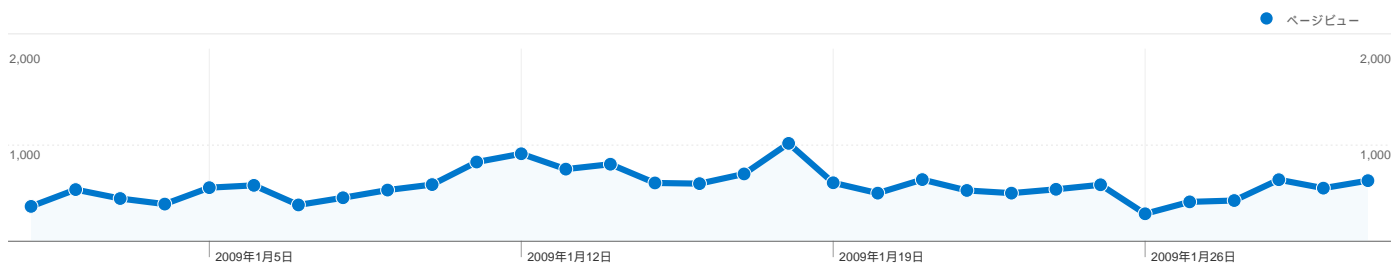

このサイトのページビュー数 17,899

17,899 ページビュー数

10,864 ページ別 セッション

44.07% 直帰率

上位のコンテンツ

ページ	ページビュー	割合
shougi.petanko.org/uke100.php	2,812	15.71%
shougi.petanko.org/kihonn.php	2,417	13.50%
shougi.petanko.org/	1,192	6.66%
shougi.petanko.org/jouseki.php	582	3.25%
members.petanko.org/2/aritakepi/exposure/score.html	481	2.69%