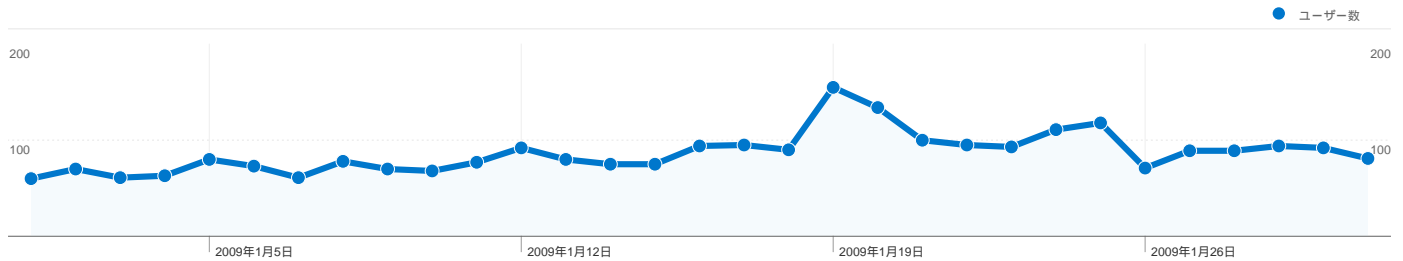

サイトの利用状況

3,050 セッション

44.07% 直帰率

17,899 ページビュー

00:04:43 平均サイト滞在時間

5.87 平均ページビュー

60.89% 新規セッション率

ユーザー サマリー

ユーザー数
2,101

地図上のデータ表示 world

トラフィック サマリー

- 検索エンジン
1,959.00 (64.23%)
- 参照サイト
739.00 (24.23%)
- ノーリファラー
352.00 (11.54%)

コンテンツ サマリー

ページ	ページビュー	割合
shougi.petanko.org/uke100.ph	2,812	15.71%
shougi.petanko.org/kihonn.php	2,417	13.50%
shougi.petanko.org/	1,192	6.66%
shougi.petanko.org/jouseki.ph	582	3.25%
members.petanko.org/2/aritak	481	2.69%

2,101 人のユーザーがこのサイトを訪問

3,050 セッション

2,101 ユニークユーザー

17,899 ページビュー

5.87 平均ページビュー数

00:04:43 平均サイト滞在時間

44.07% 直帰率

60.89% 新規セッション率

セッション数3,050、33 種類の 国/地域

サイトの利用状況

セッション	平均ページビュー	平均サイト滞在時間	新規セッション率	直帰率	
3,050 全セッションに対する割合: 100.00%	5.87 サイトの平均: 5.87 (0.00%)	00:04:43 サイトの平均: 00:04:43 (0.00%)	61.21% サイトの平均: 60.89% (0.54%)	44.07% サイトの平均: 44.07% (0.00%)	
国/地域	セッション	平均ページビュー	平均サイト滞在時間	新規セッション率	直帰率
Japan	2,887	5.88	00:04:42	60.37%	43.64%
United States	80	9.41	00:08:54	56.25%	45.00%
Canada	12	1.25	00:00:04	83.33%	83.33%
France	9	1.89	00:02:06	88.89%	55.56%
Philippines	5	1.20	00:00:04	100.00%	80.00%
Taiwan	5	1.00	00:00:00	100.00%	100.00%
United Kingdom	4	2.00	00:04:50	100.00%	50.00%
Singapore	4	1.50	00:00:04	100.00%	75.00%
South Korea	4	1.50	00:00:11	100.00%	50.00%
China	4	3.75	00:04:56	100.00%	50.00%