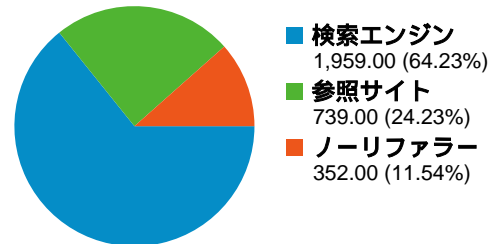

ユーザー環境

ブラウザ	セッション数	割合	接続速度	セッション数	割合
Internet Explorer	2,482	81.38%	Unknown	932	30.56%
Firefox	346	11.34%	T1	858	28.13%
Safari	77	2.52%	DSL	812	26.62%
Opera	65	2.13%	Cable	404	13.25%
Chrome	57	1.87%	Dialup	40	1.31%

全ての参照元からのセッション数 3,050

11.54% ノーリファラー

24.23% 参照サイト

64.23% 検索エンジン

参照元

参照元	セッション数	割合	キーワード	セッション数	割合
google (organic)	1,102	36.13%	将棋 基本	231	11.79%
yahoo (organic)	780	25.57%	将棋の基本	156	7.96%
(direct) ((none))	352	11.54%	将棋 受け	146	7.45%
thwiki.info (referral)	189	6.20%	petanko	49	2.50%
shogitown.com (referral)	124	4.07%	棒銀 受け	36	1.84%

セッション数3,050、33 種類の 国/地域

サイトの利用状況

セッション	平均ページビュー	平均サイト滞在時間	新規セッション率	直帰率	
3,050 全セッションに対する割合: 100.00%	5.87 サイトの平均: 5.87 (0.00%)	00:04:43 サイトの平均: 00:04:43 (0.00%)	61.21% サイトの平均: 60.89% (0.54%)	44.07% サイトの平均: 44.07% (0.00%)	
国/地域	セッション	平均ページビュー	平均サイト滞在時間	新規セッション率	直帰率
Japan	2,887	5.88	00:04:42	60.37%	43.64%
United States	80	9.41	00:08:54	56.25%	45.00%
Canada	12	1.25	00:00:04	83.33%	83.33%
France	9	1.89	00:02:06	88.89%	55.56%
Philippines	5	1.20	00:00:04	100.00%	80.00%
Taiwan	5	1.00	00:00:00	100.00%	100.00%
United Kingdom	4	2.00	00:04:50	100.00%	50.00%
Singapore	4	1.50	00:00:04	100.00%	75.00%
South Korea	4	1.50	00:00:11	100.00%	50.00%
China	4	3.75	00:04:56	100.00%	50.00%