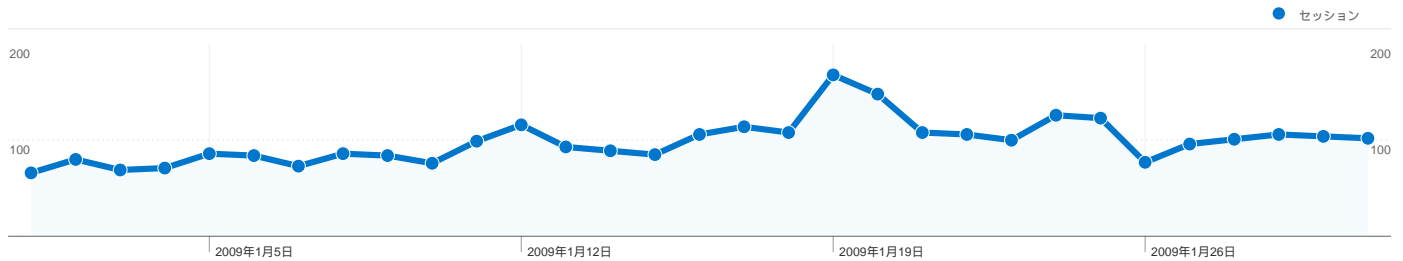

全ての参照元からのセッション数 3,050

11.54% ノーリファラー

24.23% 参照サイト

64.23% 検索エンジン