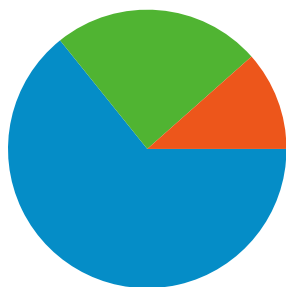

サイトの利用状況

3,050 セッション

44.07% 直帰率

17,899 ページビュー

00:04:43 平均サイト滞在時間

5.87 平均ページビュー

60.89% 新規セッション率

ユーザー サマリー

ユーザー数
2,101

地図上のデータ表示 world

トラフィック サマリー

- 検索エンジン
1,959.00 (64.23%)
- 参照サイト
739.00 (24.23%)
- ノーリファラー
352.00 (11.54%)

コンテンツ サマリー

ページ	ページビュー	割合
shougi.petanko.org/uke100.ph	2,812	15.71%
shougi.petanko.org/kihonn.php	2,417	13.50%
shougi.petanko.org/	1,192	6.66%
shougi.petanko.org/jouseki.ph	582	3.25%
members.petanko.org/2/aritak	481	2.69%

2,101 人のユーザーがこのサイトを訪問

3,050 セッション

2,101 ユニークユーザー

17,899 ページビュー

5.87 平均ページビュー数

00:04:43 平均サイト滞在時間

44.07% 直帰率

60.89% 新規セッション率

セッション数3,050、33 種類の 国/地域

サイトの利用状況

セッション	平均ページビュー	平均サイト滞在時間	新規セッション率	直帰率	
3,050 全セッションに対する割合: 100.00%	5.87 サイトの平均: 5.87 (0.00%)	00:04:43 サイトの平均: 00:04:43 (0.00%)	61.21% サイトの平均: 60.89% (0.54%)	44.07% サイトの平均: 44.07% (0.00%)	
国/地域	セッション	平均ページビュー	平均サイト滞在時間	新規セッション率	直帰率
Japan	2,887	5.88	00:04:42	60.37%	43.64%
United States	80	9.41	00:08:54	56.25%	45.00%
Canada	12	1.25	00:00:04	83.33%	83.33%
France	9	1.89	00:02:06	88.89%	55.56%
Philippines	5	1.20	00:00:04	100.00%	80.00%
Taiwan	5	1.00	00:00:00	100.00%	100.00%
United Kingdom	4	2.00	00:04:50	100.00%	50.00%
Singapore	4	1.50	00:00:04	100.00%	75.00%
South Korea	4	1.50	00:00:11	100.00%	50.00%
China	4	3.75	00:04:56	100.00%	50.00%