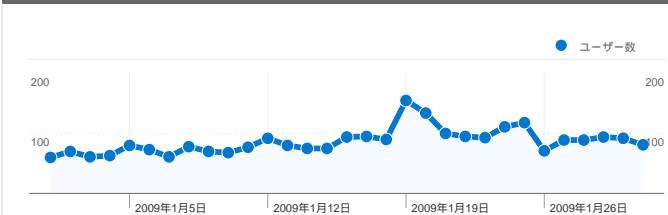

サイトの利用状況

3,050 セッション

44.07% 直帰率

17,899 ページビュー

00:04:43 平均サイト滞在時間

5.87 平均ページビュー

60.89% 新規セッション率

ユーザー サマリー

ユーザー数
2,101

地図上のデータ表示 world

トラフィック サマリー

- 検索エンジン
1,959.00 (64.23%)
- 参照サイト
739.00 (24.23%)
- ノーリファラー
352.00 (11.54%)

コンテンツ サマリー

ページ	ページビュー	割合
shougi.petanko.org/uke100.ph	2,812	15.71%
shougi.petanko.org/kihonn.php	2,417	13.50%
shougi.petanko.org/	1,192	6.66%
shougi.petanko.org/jouseki.ph	582	3.25%
members.petanko.org/2/aritak	481	2.69%

2,101 人のユーザーがこのサイトを訪問

3,050 セッション

2,101 ユニークユーザー

17,899 ページビュー

5.87 平均ページビュー数

00:04:43 平均サイト滞在時間

44.07% 直帰率

60.89% 新規セッション率

セッション数3,050、33 種類の 国/地域

サイトの利用状況

セッション	平均ページビュー	平均サイト滞在時間	新規セッション率	直帰率	
3,050 全セッションに対する割合: 100.00%	5.87 サイトの平均: 5.87 (0.00%)	00:04:43 サイトの平均: 00:04:43 (0.00%)	61.21% サイトの平均: 60.89% (0.54%)	44.07% サイトの平均: 44.07% (0.00%)	
国/地域	セッション	平均ページビュー	平均サイト滞在時間	新規セッション率	直帰率
Japan	2,887	5.88	00:04:42	60.37%	43.64%
United States	80	9.41	00:08:54	56.25%	45.00%
Canada	12	1.25	00:00:04	83.33%	83.33%
France	9	1.89	00:02:06	88.89%	55.56%
Philippines	5	1.20	00:00:04	100.00%	80.00%
Taiwan	5	1.00	00:00:00	100.00%	100.00%
United Kingdom	4	2.00	00:04:50	100.00%	50.00%
Singapore	4	1.50	00:00:04	100.00%	75.00%
South Korea	4	1.50	00:00:11	100.00%	50.00%
China	4	3.75	00:04:56	100.00%	50.00%