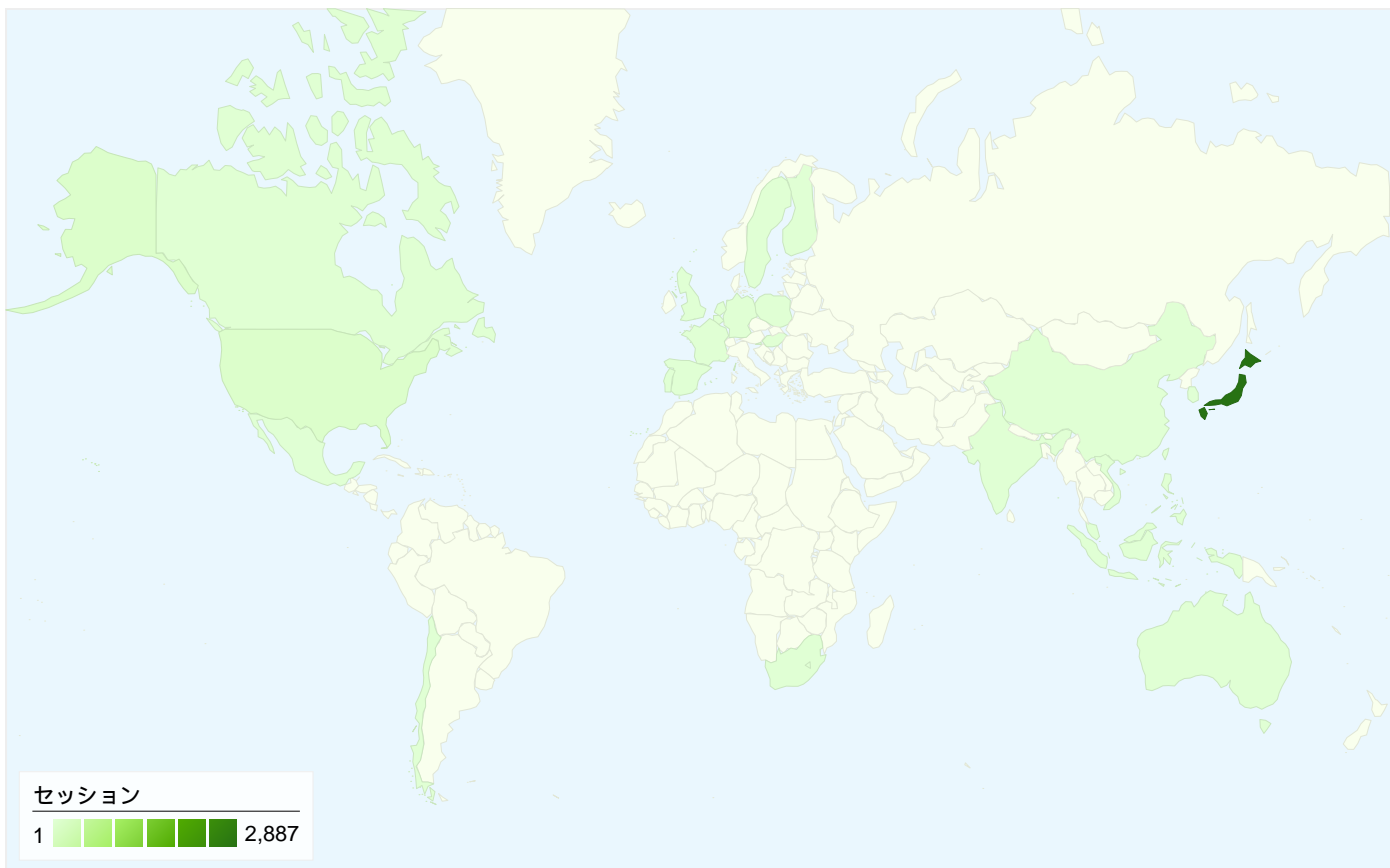

サイトの利用状況

3,050 セッション

44.07% 直帰率

17,899 ページビュー

00:04:43 平均サイト滞在時間

5.87 平均ページビュー

60.89% 新規セッション率

ユーザー サマリー

2,101 人のユーザーがこのサイトを訪問

3,050 セッション

2,101 ユニークユーザー

17,899 ページビュー

5.87 平均ページビュー数

00:04:43 平均サイト滞在時間

44.07% 直帰率

60.89% 新規セッション率

全ての参照元からのセッション数 3,050

11.54% ノーリファラー

24.23% 参照サイト

64.23% 検索エンジン

参照元

参照元	セッション数	割合	キーワード	セッション数	割合
google (organic)	1,102	36.13%	将棋 基本	231	11.79%
yahoo (organic)	780	25.57%	将棋の基本	156	7.96%
(direct) ((none))	352	11.54%	将棋 受け	146	7.45%
thwiki.info (referral)	189	6.20%	petanko	49	2.50%
shogitown.com (referral)	124	4.07%	棒銀 受け	36	1.84%

セッション数3,050、33 種類の 国/地域

サイトの利用状況

セッション	平均ページビュー	平均サイト滞在時間	新規セッション率	直帰率	
3,050 全セッションに対する割合: 100.00%	5.87 サイトの平均: 5.87 (0.00%)	00:04:43 サイトの平均: 00:04:43 (0.00%)	61.21% サイトの平均: 60.89% (0.54%)	44.07% サイトの平均: 44.07% (0.00%)	
国/地域	セッション	平均ページビュー	平均サイト滞在時間	新規セッション率	直帰率
Japan	2,887	5.88	00:04:42	60.37%	43.64%
United States	80	9.41	00:08:54	56.25%	45.00%
Canada	12	1.25	00:00:04	83.33%	83.33%
France	9	1.89	00:02:06	88.89%	55.56%
Philippines	5	1.20	00:00:04	100.00%	80.00%
Taiwan	5	1.00	00:00:00	100.00%	100.00%
United Kingdom	4	2.00	00:04:50	100.00%	50.00%
Singapore	4	1.50	00:00:04	100.00%	75.00%
South Korea	4	1.50	00:00:11	100.00%	50.00%
China	4	3.75	00:04:56	100.00%	50.00%