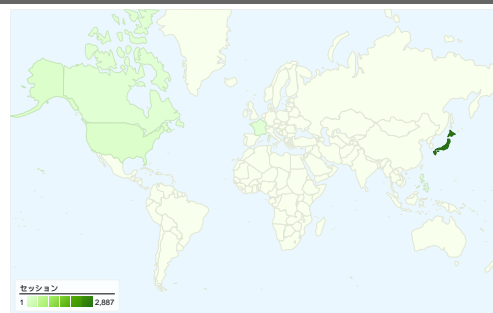

サイトの利用状況

3,050 セッション

44.07% 直帰率

17,899 ページビュー

00:04:43 平均サイト滞在時間

5.87 平均ページビュー

60.89% 新規セッション率

ユーザー サマリー

ユーザー数
2,101

地図上のデータ表示 world

トラフィック サマリー

- 検索エンジン
1,959.00 (64.23%)
- 参照サイト
739.00 (24.23%)
- ノーリファラー
352.00 (11.54%)

コンテンツ サマリー

ページ	ページビュー	割合
shougi.petanko.org/uke100.ph	2,812	15.71%
shougi.petanko.org/kihonn.php	2,417	13.50%
shougi.petanko.org/	1,192	6.66%
shougi.petanko.org/jouseki.ph	582	3.25%
members.petanko.org/2/aritak	481	2.69%

2,101 人のユーザーがこのサイトを訪問

3,050 セッション

2,101 ユニークユーザー

17,899 ページビュー

5.87 平均ページビュー数

00:04:43 平均サイト滞在時間

44.07% 直帰率

60.89% 新規セッション率

セッション数3,050、33 種類の 国/地域

サイトの利用状況

セッション	平均ページビュー	平均サイト滞在時間	新規セッション率	直帰率	
3,050 全セッションに対する割合: 100.00%	5.87 サイトの平均: 5.87 (0.00%)	00:04:43 サイトの平均: 00:04:43 (0.00%)	61.21% サイトの平均: 60.89% (0.54%)	44.07% サイトの平均: 44.07% (0.00%)	
国/地域	セッション	平均ページビュー	平均サイト滞在時間	新規セッション率	直帰率
Japan	2,887	5.88	00:04:42	60.37%	43.64%
United States	80	9.41	00:08:54	56.25%	45.00%
Canada	12	1.25	00:00:04	83.33%	83.33%
France	9	1.89	00:02:06	88.89%	55.56%
Philippines	5	1.20	00:00:04	100.00%	80.00%
Taiwan	5	1.00	00:00:00	100.00%	100.00%
United Kingdom	4	2.00	00:04:50	100.00%	50.00%
Singapore	4	1.50	00:00:04	100.00%	75.00%
South Korea	4	1.50	00:00:11	100.00%	50.00%
China	4	3.75	00:04:56	100.00%	50.00%