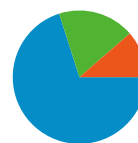

■ 検索エンジン
2,244.00 (70.08%)

■ 参照サイト
594.00 (18.55%)

■ ノーリファラー
364.00 (11.37%)

参照元

参照元	セッション数	割合	キーワード	セッション数	割合
google (organic)	1,287	40.19%	将棋 基本	228	10.16%
yahoo (organic)	876	27.36%	東方 楽譜 ピアノ	125	5.57%
(direct) ((none))	364	11.37%	将棋の基本	109	4.86%
shogitown.com (referral)	92	2.87%	将棋 受け	107	4.77%
search (organic)	78	2.44%	東方 楽譜	97	4.32%