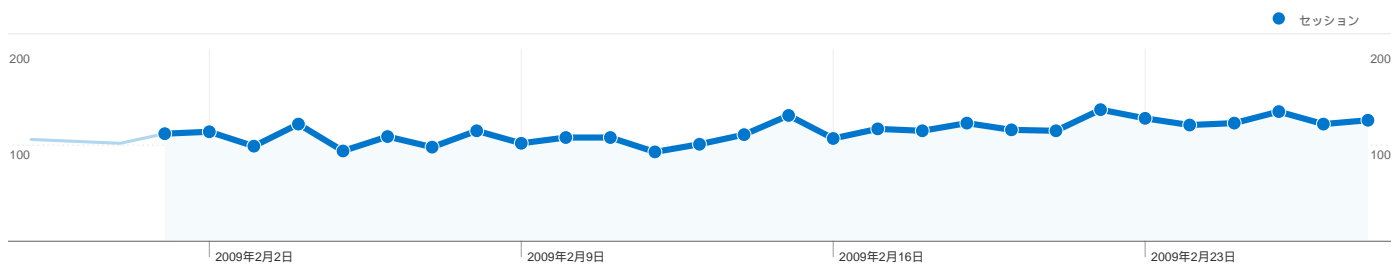

2,146 人のユーザーがこのサイトを訪問

3,202 セッション

2,146 ユニークユーザー

18,131 ページビュー

5.66 平均ページビュー数

00:03:56 平均サイト滞在時間

49.28% 直帰率

58.84% 新規セッション率

全ての参照元からのセッション数 3,202

11.37% ノーリファラー

18.55% 参照サイト

70.08% 検索エンジン

■ 検索エンジン
2,244.00 (70.08%)

■ 参照サイト
594.00 (18.55%)

■ ノーリファラー
364.00 (11.37%)

参照元

セッション数3,202、37 種類の 国/地域

サイトの利用状況

セッション	平均ページビュー	平均サイト滞在時間	新規セッション率	直帰率	
3,202 全セッションに対する割合: 100.00%	5.66 サイトの平均: 5.66 (0.00%)	00:03:56 サイトの平均: 00:03:56 (0.00%)	59.03% サイトの平均: 58.84% (0.32%)	49.28% サイトの平均: 49.28% (0.00%)	
国/地域	セッション	平均ページビュー	平均サイト滞在時間	新規セッション率	直帰率
Japan	3,053	5.80	00:04:03	57.62%	48.90%
United States	46	3.50	00:01:48	86.96%	71.74%
Canada	12	3.58	00:02:00	100.00%	66.67%
United Kingdom	11	2.91	00:01:03	100.00%	36.36%
South Korea	7	2.71	00:00:42	57.14%	57.14%
Singapore	6	2.17	00:00:49	100.00%	33.33%
France	6	1.83	00:03:08	50.00%	50.00%
Malaysia	6	1.83	00:01:15	100.00%	16.67%
Philippines	6	5.17	00:01:25	83.33%	66.67%
Finland	4	2.50	00:00:27	100.00%	25.00%