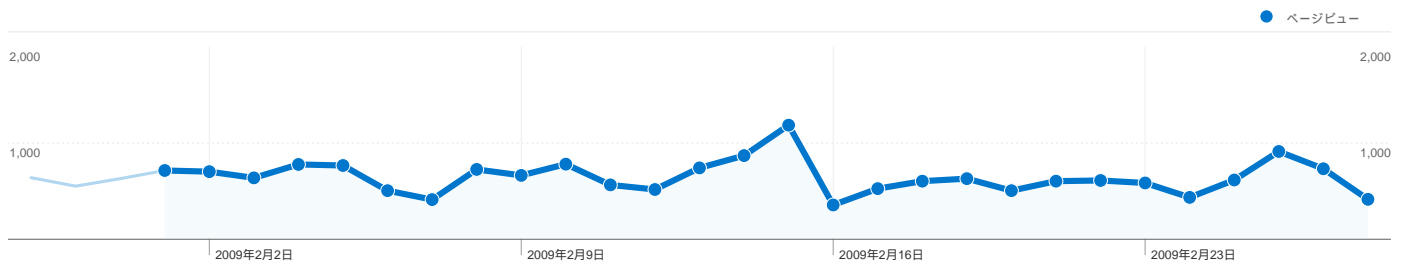

このサイトのページビュー数 18,131

18,131 ページビュー数

11,086 ページ別 セッション

49.28% 直帰率

上位のコンテンツ

ページ	ページビュー	割合
shougi.petanko.org/uke100.php	3,442	18.98%
shougi.petanko.org/kihonn.php	1,873	10.33%
shougi.petanko.org/	1,314	7.25%
members.petanko.org/2/aritakepi/exposure/score/index.html	544	3.00%
shougi.petanko.org/jouseki.php	495	2.73%