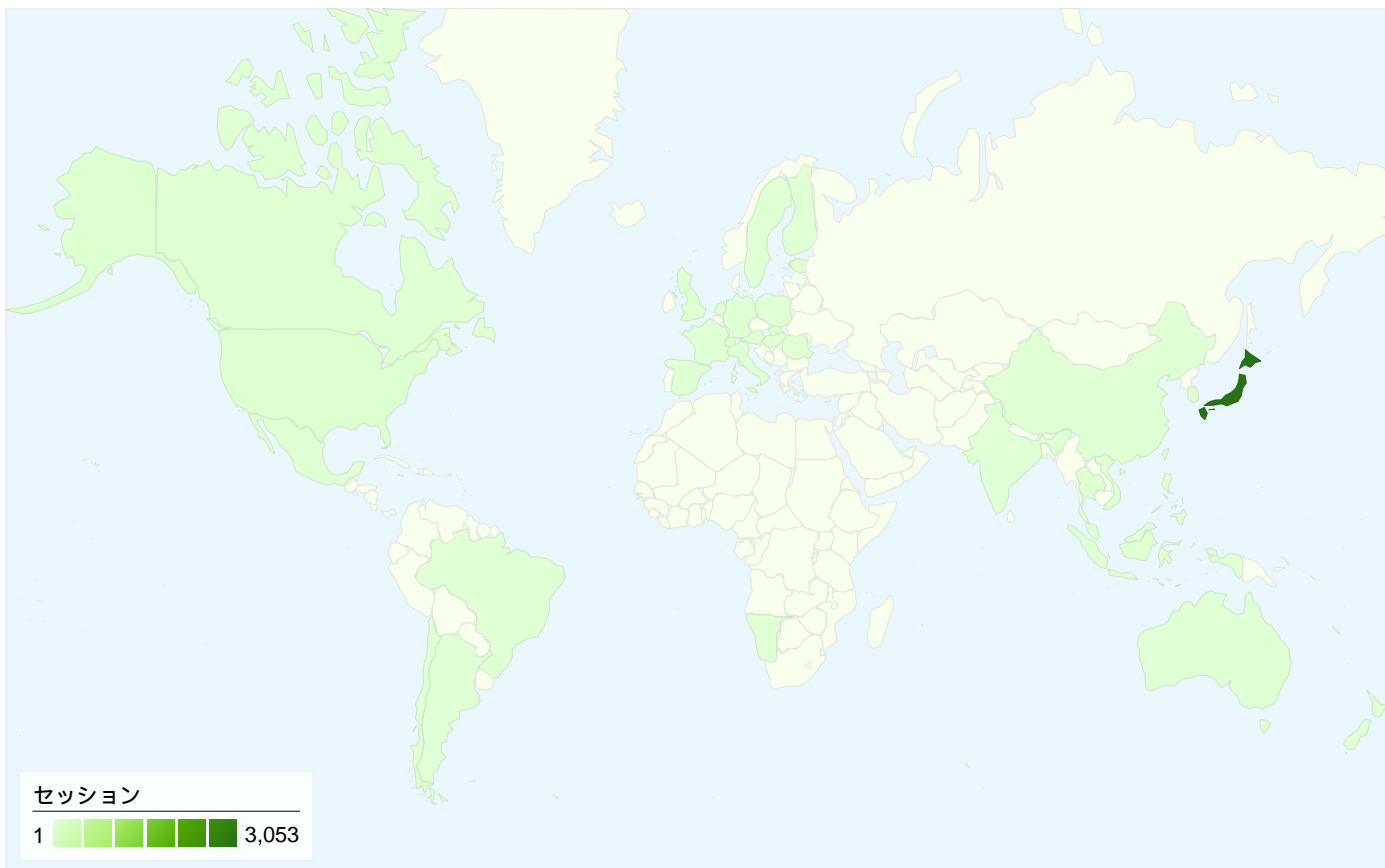

2,146 人のユーザーがこのサイトを訪問

3,202 セッション

2,146 ユニークユーザー

18,131 ページビュー

5.66 平均ページビュー数

00:03:56 平均サイト滞在時間

49.28% 直帰率

58.84% 新規セッション率

全ての参照元からのセッション数 3,202

11.37% ノーリファラー

18.55% 参照サイト

70.08% 検索エンジン

■ 検索エンジン
2,244.00 (70.08%)

■ 参照サイト
594.00 (18.55%)

■ ノーリファラー
364.00 (11.37%)

参照元

参照元	セッション数	割合	キーワード	セッション数	割合
google (organic)	1,287	40.19%	将棋 基本	228	10.16%
yahoo (organic)	876	27.36%	東方 楽譜 ピアノ	125	5.57%
(direct) ((none))	364	11.37%	将棋の基本	109	4.86%
shogitown.com (referral)	92	2.87%	将棋 受け	107	4.77%
search (organic)	78	2.44%	東方 楽譜	97	4.32%

セッション数3,202、37 種類の 国/地域

サイトの利用状況

セッション	平均ページビュー	平均サイト滞在時間	新規セッション率	直帰率	
3,202 全セッションに対する割合: 100.00%	5.66 サイトの平均: 5.66 (0.00%)	00:03:56 サイトの平均: 00:03:56 (0.00%)	59.03% サイトの平均: 58.84% (0.32%)	49.28% サイトの平均: 49.28% (0.00%)	
国/地域	セッション	平均ページビュー	平均サイト滞在時間	新規セッション率	直帰率
Japan	3,053	5.80	00:04:03	57.62%	48.90%
United States	46	3.50	00:01:48	86.96%	71.74%
Canada	12	3.58	00:02:00	100.00%	66.67%
United Kingdom	11	2.91	00:01:03	100.00%	36.36%
South Korea	7	2.71	00:00:42	57.14%	57.14%
Singapore	6	2.17	00:00:49	100.00%	33.33%
France	6	1.83	00:03:08	50.00%	50.00%
Malaysia	6	1.83	00:01:15	100.00%	16.67%
Philippines	6	5.17	00:01:25	83.33%	66.67%
Finland	4	2.50	00:00:27	100.00%	25.00%