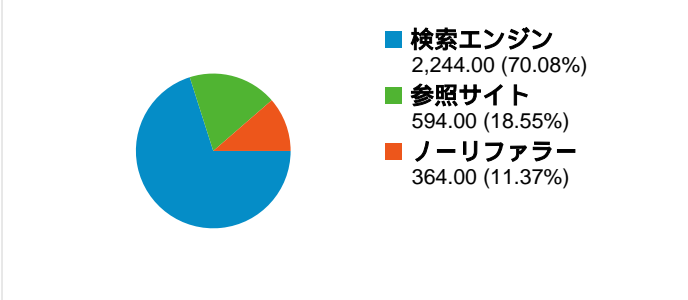

サイトの利用状況

ユーザー サマリー

地図上のデータ表示 world

トラフィック サマリー

コンテンツ サマリー

ページ	ページビュー	割合
shougi.petanko.org/uke100.ph	3,442	18.98%
shougi.petanko.org/kihonn.php	1,873	10.33%
shougi.petanko.org/	1,314	7.25%
members.petanko.org/2/aritak	544	3.00%
shougi.petanko.org/jouseki.ph	495	2.73%

2,146 人のユーザーがこのサイトを訪問

3,202 セッション

2,146 ユニークユーザー

18,131 ページビュー

5.66 平均ページビュー数

00:03:56 平均サイト滞在時間

49.28% 直帰率

58.84% 新規セッション率

セッション数3,202、37 種類の 国/地域

サイトの利用状況

セッション	平均ページビュー	平均サイト滞在時間	新規セッション率	直帰率	
3,202 全セッションに対する割合: 100.00%	5.66 サイトの平均: 5.66 (0.00%)	00:03:56 サイトの平均: 00:03:56 (0.00%)	59.03% サイトの平均: 58.84% (0.32%)	49.28% サイトの平均: 49.28% (0.00%)	
国/地域	セッション	平均ページビュー	平均サイト滞在時間	新規セッション率	直帰率
Japan	3,053	5.80	00:04:03	57.62%	48.90%
United States	46	3.50	00:01:48	86.96%	71.74%
Canada	12	3.58	00:02:00	100.00%	66.67%
United Kingdom	11	2.91	00:01:03	100.00%	36.36%
South Korea	7	2.71	00:00:42	57.14%	57.14%
Singapore	6	2.17	00:00:49	100.00%	33.33%
France	6	1.83	00:03:08	50.00%	50.00%
Malaysia	6	1.83	00:01:15	100.00%	16.67%
Philippines	6	5.17	00:01:25	83.33%	66.67%
Finland	4	2.50	00:00:27	100.00%	25.00%