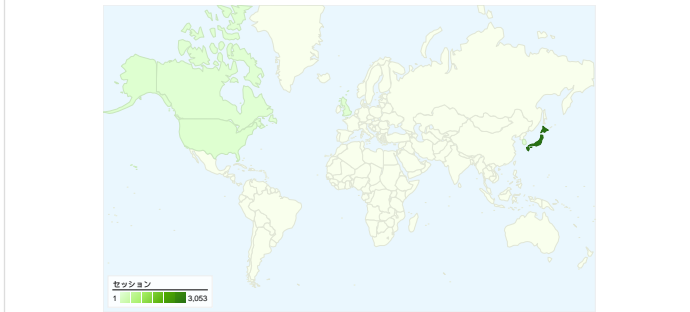

サイトの利用状況

ユーザー サマリー

地図上のデータ表示 world

トラフィック サマリー

コンテンツ サマリー

ページ	ページビュー	割合
shougi.petanko.org/uke100.ph	3,442	18.98%
shougi.petanko.org/kihonn.php	1,873	10.33%
shougi.petanko.org/	1,314	7.25%
members.petanko.org/2/aritak	544	3.00%
shougi.petanko.org/jouseki.ph	495	2.73%

2,146 人のユーザーがこのサイトを訪問

3,202 セッション

2,146 ユニークユーザー

18,131 ページビュー

5.66 平均ページビュー数

00:03:56 平均サイト滞在時間

49.28% 直帰率

58.84% 新規セッション率

セッション数3,202、37 種類の 国/地域

サイトの利用状況

セッション	平均ページビュー	平均サイト滞在時間	新規セッション率	直帰率	
3,202 全セッションに対する割合: 100.00%	5.66 サイトの平均: 5.66 (0.00%)	00:03:56 サイトの平均: 00:03:56 (0.00%)	59.03% サイトの平均: 58.84% (0.32%)	49.28% サイトの平均: 49.28% (0.00%)	
国/地域	セッション	平均ページビュー	平均サイト滞在時間	新規セッション率	直帰率
Japan	3,053	5.80	00:04:03	57.62%	48.90%
United States	46	3.50	00:01:48	86.96%	71.74%
Canada	12	3.58	00:02:00	100.00%	66.67%
United Kingdom	11	2.91	00:01:03	100.00%	36.36%
South Korea	7	2.71	00:00:42	57.14%	57.14%
Singapore	6	2.17	00:00:49	100.00%	33.33%
France	6	1.83	00:03:08	50.00%	50.00%
Malaysia	6	1.83	00:01:15	100.00%	16.67%
Philippines	6	5.17	00:01:25	83.33%	66.67%
Finland	4	2.50	00:00:27	100.00%	25.00%