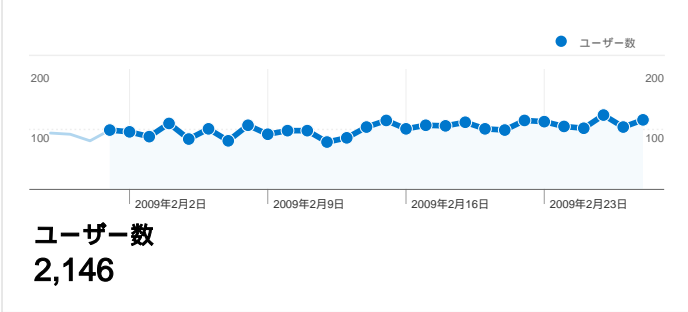

サイトの利用状況

ユーザー サマリー

地図上のデータ表示 world

トラフィック サマリー

コンテンツ サマリー

ページ	ページビュー	割合
shougi.petanko.org/uke100.ph	3,442	18.98%
shougi.petanko.org/kihonn.php	1,873	10.33%
shougi.petanko.org/	1,314	7.25%
members.petanko.org/2/aritak	544	3.00%
shougi.petanko.org/jouseki.ph	495	2.73%

2,146 人のユーザーがこのサイトを訪問

3,202 セッション

2,146 ユニークユーザー

18,131 ページビュー

5.66 平均ページビュー数

00:03:56 平均サイト滞在時間

49.28% 直帰率

58.84% 新規セッション率

全ての参照元からのセッション数 3,202

11.37% ノーリファラー

18.55% 参照サイト

70.08% 検索エンジン

■ 検索エンジン
2,244.00 (70.08%)

■ 参照サイト
594.00 (18.55%)

■ ノーリファラー
364.00 (11.37%)

参照元

セッション数3,202、37 種類の 国/地域

サイトの利用状況

セッション	平均ページビュー	平均サイト滞在時間	新規セッション率	直帰率	
3,202 全セッションに対する割合: 100.00%	5.66 サイトの平均: 5.66 (0.00%)	00:03:56 サイトの平均: 00:03:56 (0.00%)	59.03% サイトの平均: 58.84% (0.32%)	49.28% サイトの平均: 49.28% (0.00%)	
国/地域	セッション	平均ページビュー	平均サイト滞在時間	新規セッション率	直帰率
Japan	3,053	5.80	00:04:03	57.62%	48.90%
United States	46	3.50	00:01:48	86.96%	71.74%
Canada	12	3.58	00:02:00	100.00%	66.67%
United Kingdom	11	2.91	00:01:03	100.00%	36.36%
South Korea	7	2.71	00:00:42	57.14%	57.14%
Singapore	6	2.17	00:00:49	100.00%	33.33%
France	6	1.83	00:03:08	50.00%	50.00%
Malaysia	6	1.83	00:01:15	100.00%	16.67%
Philippines	6	5.17	00:01:25	83.33%	66.67%
Finland	4	2.50	00:00:27	100.00%	25.00%