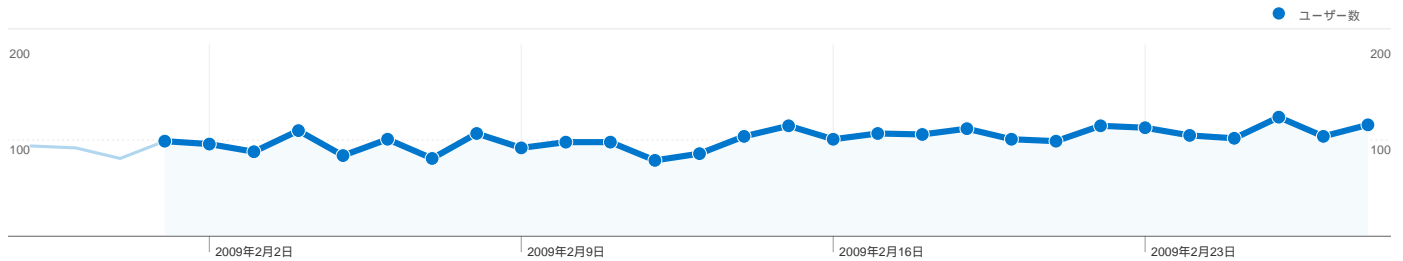

サイトの利用状況

ユーザー サマリー

地図上のデータ表示 world

トラフィック サマリー

コンテンツ サマリー

ページ	ページビュー	割合
shougi.petanko.org/uke100.ph	3,442	18.98%
shougi.petanko.org/kihonn.php	1,873	10.33%
shougi.petanko.org/	1,314	7.25%
members.petanko.org/2/aritak	544	3.00%
shougi.petanko.org/jouseki.ph	495	2.73%

2,146 人のユーザーがこのサイトを訪問

3,202 セッション

2,146 ユニークユーザー

18,131 ページビュー

5.66 平均ページビュー数

00:03:56 平均サイト滞在時間

49.28% 直帰率

58.84% 新規セッション率

全ての参照元からのセッション数 3,202

11.37% ノーリファラー

18.55% 参照サイト

70.08% 検索エンジン

■ 検索エンジン
2,244.00 (70.08%)

■ 参照サイト
594.00 (18.55%)

■ ノーリファラー
364.00 (11.37%)

参照元

セッション数3,202、37 種類の 国/地域

サイトの利用状況

セッション	平均ページビュー	平均サイト滞在時間	新規セッション率	直帰率	
3,202 全セッションに対する割合: 100.00%	5.66 サイトの平均: 5.66 (0.00%)	00:03:56 サイトの平均: 00:03:56 (0.00%)	59.03% サイトの平均: 58.84% (0.32%)	49.28% サイトの平均: 49.28% (0.00%)	
国/地域	セッション	平均ページビュー	平均サイト滞在時間	新規セッション率	直帰率
Japan	3,053	5.80	00:04:03	57.62%	48.90%
United States	46	3.50	00:01:48	86.96%	71.74%
Canada	12	3.58	00:02:00	100.00%	66.67%
United Kingdom	11	2.91	00:01:03	100.00%	36.36%
South Korea	7	2.71	00:00:42	57.14%	57.14%
Singapore	6	2.17	00:00:49	100.00%	33.33%
France	6	1.83	00:03:08	50.00%	50.00%
Malaysia	6	1.83	00:01:15	100.00%	16.67%
Philippines	6	5.17	00:01:25	83.33%	66.67%
Finland	4	2.50	00:00:27	100.00%	25.00%