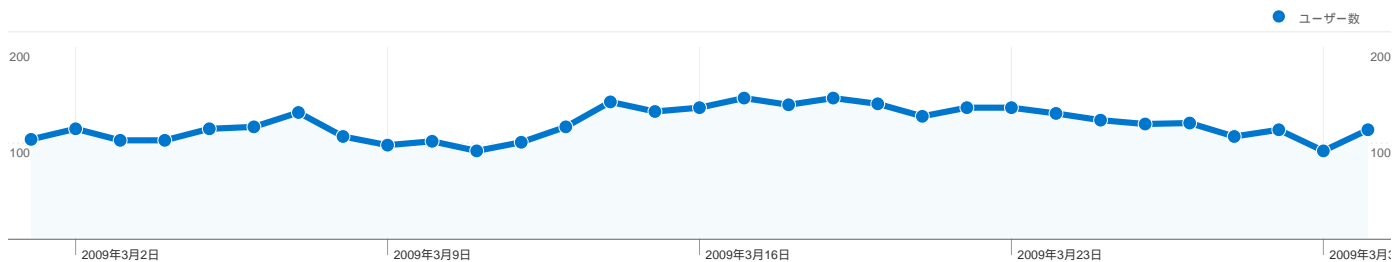

サイトの利用状況

4,152 セッション

47.69% 直帰率

21,920 ページビュー

00:03:34 平均サイト滞在時間

5.28 平均ページビュー

61.95% 新規セッション率

ユーザー サマリー

地図上のデータ表示 world

トラフィック サマリー

コンテンツ サマリー

ページ	ページビュー	割合
shougi.petanko.org/uke100.ph	3,493	15.94%
members.petanko.org/2/aritak	2,039	9.30%
shougi.petanko.org/kihonn.php	1,825	8.33%
shougi.petanko.org/	1,409	6.43%
shougi.petanko.org/jouseki.ph	594	2.71%

2,889 人のユーザーがこのサイトを訪問

4,152 セッション

2,889 ユニークユーザー

21,920 ページビュー

5.28 平均ページビュー数

00:03:34 平均サイト滞在時間

47.69% 直帰率

61.95% 新規セッション率

セッション数4,152、37 種類の 国/地域

サイトの利用状況

セッション	平均ページビュー	平均サイト滞在時間	新規セッション率	直帰率	
4,152 全セッションに対する割合: 100.00%	5.28 サイトの平均: 5.28 (0.00%)	00:03:34 サイトの平均: 00:03:34 (0.00%)	62.14% サイトの平均: 61.95% (0.31%)	47.69% サイトの平均: 47.69% (0.00%)	
国/地域	セッション	平均ページビュー	平均サイト滞在時間	新規セッション率	直帰率
Japan	3,887	5.44	00:03:41	60.72%	47.49%
United States	94	4.07	00:02:06	89.36%	52.13%
South Korea	21	1.14	00:00:06	100.00%	90.48%
Taiwan	20	3.95	00:05:18	30.00%	50.00%
Canada	18	2.28	00:01:44	83.33%	38.89%
China	16	2.25	00:01:37	43.75%	37.50%
United Kingdom	13	4.15	00:02:18	84.62%	23.08%
Singapore	11	2.09	00:01:38	90.91%	27.27%
Malaysia	7	1.29	00:00:40	100.00%	85.71%
Finland	6	2.67	00:00:39	83.33%	16.67%