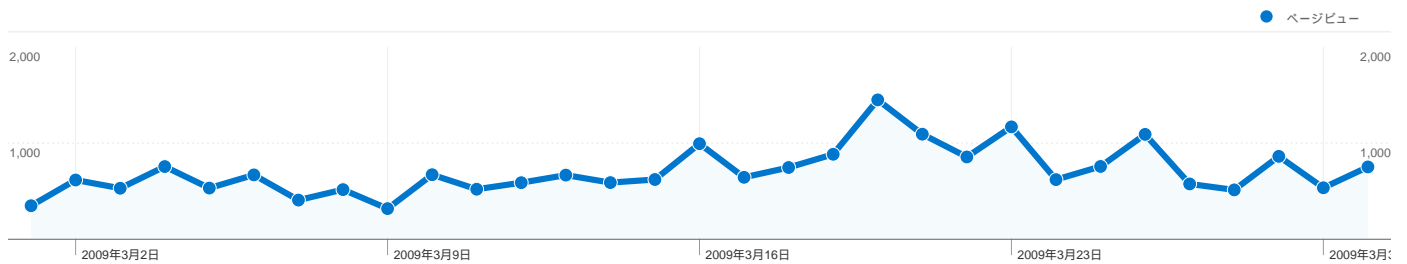

このサイトのページビュー数 21,920

21,920 ページビュー数

13,845 ページ別 セッション

47.69% 直帰率

上位のコンテンツ

ページ	ページビュー	割合
shougi.petanko.org/uke100.php	3,493	15.94%
members.petanko.org/2/aritakepi/exposure/score/index.html	2,039	9.30%
shougi.petanko.org/kihonn.php	1,825	8.33%
shougi.petanko.org/	1,409	6.43%
shougi.petanko.org/jouseki.php	594	2.71%