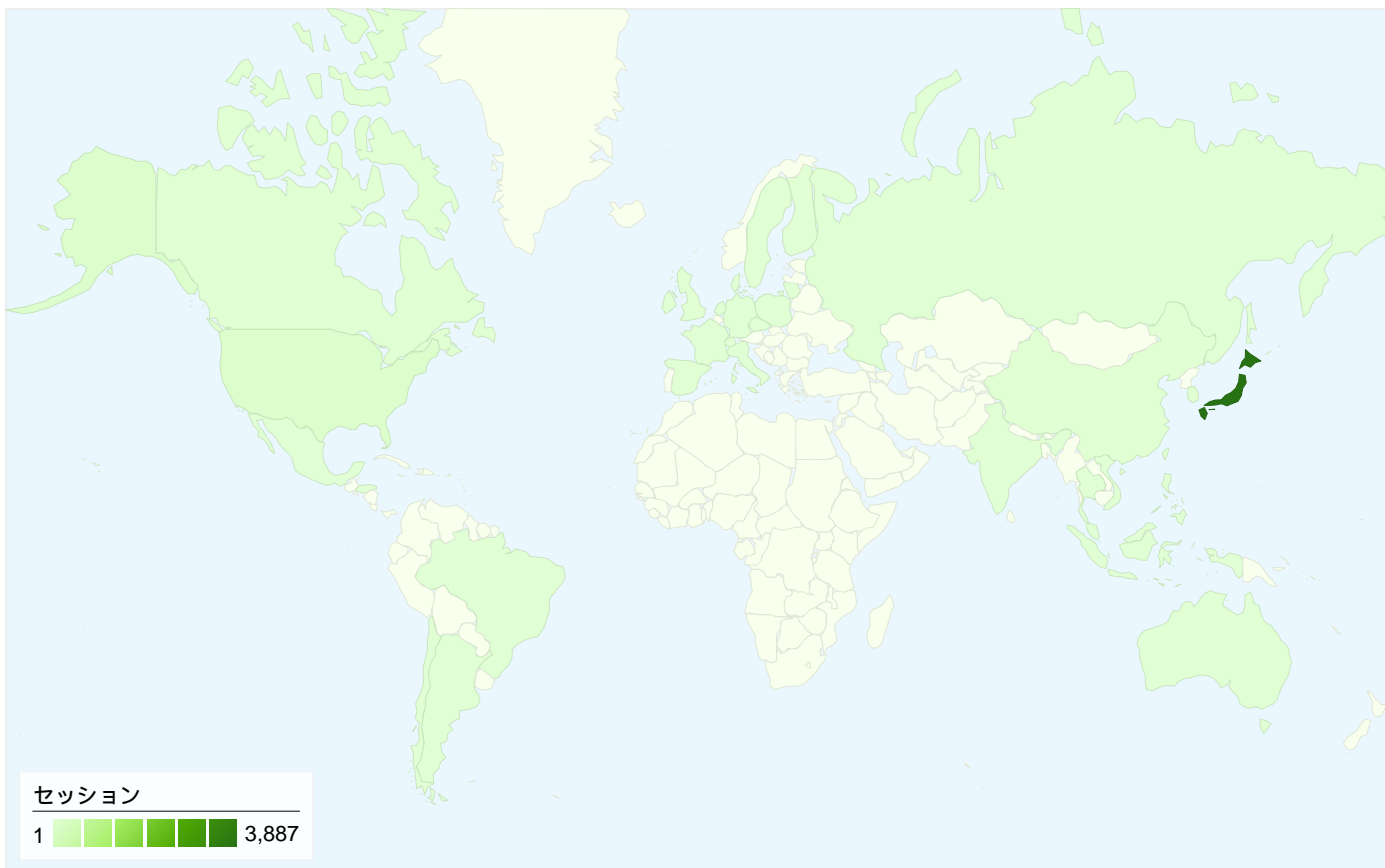

2,889 人のユーザーがこのサイトを訪問

4,152 セッション

2,889 ユニークユーザー

21,920 ページビュー

5.28 平均ページビュー数

00:03:34 平均サイト滞在時間

47.69% 直帰率

61.95% 新規セッション率

全ての参照元からのセッション数 4,152

12.16% ノーリファラー

16.62% 参照サイト

71.22% 検索エンジン

■ 検索エンジン
2,957.00 (71.22%)

■ 参照サイト
690.00 (16.62%)

■ ノーリファラー
505.00 (12.16%)

参照元

参照元	セッション数	割合	キーワード	セッション数	割合
yahoo (organic)	1,527	36.78%	東方project 楽譜	261	8.83%
google (organic)	1,327	31.96%	将棋 基本	201	6.80%
(direct) ((none))	505	12.16%	petanko	112	3.79%
search (organic)	102	2.46%	将棋 受け	109	3.69%
shogitown.com (referral)	101	2.43%	東方 楽譜	97	3.28%

セッション数4,152、37 種類の 国/地域

サイトの利用状況

セッション	平均ページビュー	平均サイト滞在時間	新規セッション率	直帰率	
4,152 全セッションに対する割合: 100.00%	5.28 サイトの平均: 5.28 (0.00%)	00:03:34 サイトの平均: 00:03:34 (0.00%)	62.14% サイトの平均: 61.95% (0.31%)	47.69% サイトの平均: 47.69% (0.00%)	
国/地域	セッション	平均ページビュー	平均サイト滞在時間	新規セッション率	直帰率
Japan	3,887	5.44	00:03:41	60.72%	47.49%
United States	94	4.07	00:02:06	89.36%	52.13%
South Korea	21	1.14	00:00:06	100.00%	90.48%
Taiwan	20	3.95	00:05:18	30.00%	50.00%
Canada	18	2.28	00:01:44	83.33%	38.89%
China	16	2.25	00:01:37	43.75%	37.50%
United Kingdom	13	4.15	00:02:18	84.62%	23.08%
Singapore	11	2.09	00:01:38	90.91%	27.27%
Malaysia	7	1.29	00:00:40	100.00%	85.71%
Finland	6	2.67	00:00:39	83.33%	16.67%