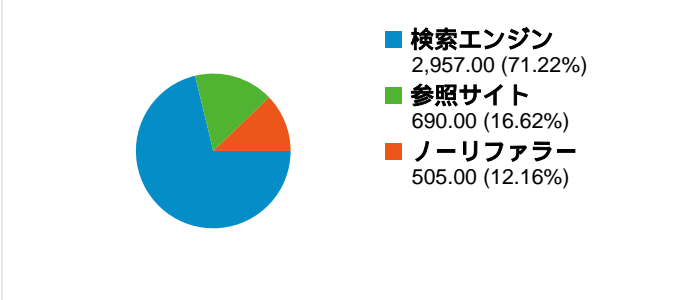

サイトの利用状況

4,152 セッション

47.69% 直帰率

21,920 ページビュー

00:03:34 平均サイト滞在時間

5.28 平均ページビュー

61.95% 新規セッション率

ユーザー サマリー

地図上のデータ表示 world

トラフィック サマリー

コンテンツ サマリー

ページ	ページビュー	割合
shougi.petanko.org/uke100.ph	3,493	15.94%
members.petanko.org/2/aritak	2,039	9.30%
shougi.petanko.org/kihonn.php	1,825	8.33%
shougi.petanko.org/	1,409	6.43%
shougi.petanko.org/jouseki.ph	594	2.71%

2,889 人のユーザーがこのサイトを訪問

4,152 セッション

2,889 ユニークユーザー

21,920 ページビュー

5.28 平均ページビュー数

00:03:34 平均サイト滞在時間

47.69% 直帰率

61.95% 新規セッション率