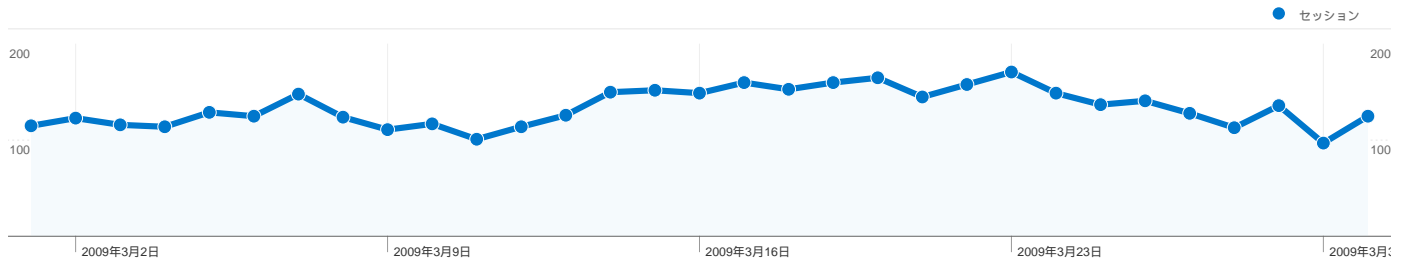

全ての参照元からのセッション数 4,152

12.16% ノーリファラー

16.62% 参照サイト

71.22% 検索エンジン

■ 検索エンジン
2,957.00 (71.22%)

■ 参照サイト
690.00 (16.62%)

■ ノーリファラー
505.00 (12.16%)

参照元

参照元	セッション数	割合	キーワード	セッション数	割合
yahoo (organic)	1,527	36.78%	東方project 楽譜	261	8.83%
google (organic)	1,327	31.96%	将棋 基本	201	6.80%
(direct) ((none))	505	12.16%	petanko	112	3.79%
search (organic)	102	2.46%	将棋 受け	109	3.69%
shogitown.com (referral)	101	2.43%	東方 楽譜	97	3.28%