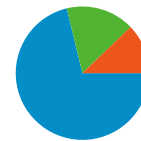

ユーザー環境

ブラウザ	セッション数	割合	接続速度	セッション数	割合
Internet Explorer	3,332	80.25%	Unknown	1,330	32.03%
Firefox	516	12.43%	DSL	1,151	27.72%
Opera	117	2.82%	T1	1,111	26.76%
Chrome	69	1.66%	Cable	503	12.11%
Safari	60	1.45%	Dialup	55	1.32%

全ての参照元からのセッション数 4,152

12.16% ノーリファラー

16.62% 参照サイト

71.22% 検索エンジン

■ 検索エンジン
2,957.00 (71.22%)

■ 参照サイト
690.00 (16.62%)

■ ノーリファラー
505.00 (12.16%)

参照元

参照元	セッション数	割合	キーワード	セッション数	割合
yahoo (organic)	1,527	36.78%	東方project 楽譜	261	8.83%
google (organic)	1,327	31.96%	将棋 基本	201	6.80%
(direct) ((none))	505	12.16%	petanko	112	3.79%
search (organic)	102	2.46%	将棋 受け	109	3.69%
shogitown.com (referral)	101	2.43%	東方 楽譜	97	3.28%