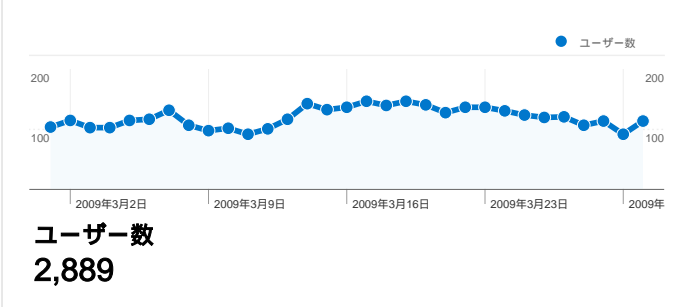

サイトの利用状況

4,152 セッション

47.69% 直帰率

21,920 ページビュー

00:03:34 平均サイト滞在時間

5.28 平均ページビュー

61.95% 新規セッション率

ユーザー サマリー

2,889 人のユーザーがこのサイトを訪問

4,152 セッション

2,889 ユニークユーザー

21,920 ページビュー

5.28 平均ページビュー数

00:03:34 平均サイト滞在時間

47.69% 直帰率

61.95% 新規セッション率

全ての参照元からのセッション数 4,152

12.16% ノーリファラー

16.62% 参照サイト

71.22% 検索エンジン

■ 検索エンジン
2,957.00 (71.22%)

■ 参照サイト
690.00 (16.62%)

■ ノーリファラー
505.00 (12.16%)

参照元

セッション数4,152、37 種類の 国/地域

サイトの利用状況

セッション	平均ページビュー	平均サイト滞在時間	新規セッション率	直帰率	
4,152 全セッションに対する割合: 100.00%	5.28 サイトの平均: 5.28 (0.00%)	00:03:34 サイトの平均: 00:03:34 (0.00%)	62.14% サイトの平均: 61.95% (0.31%)	47.69% サイトの平均: 47.69% (0.00%)	
国/地域	セッション	平均ページビュー	平均サイト滞在時間	新規セッション率	直帰率
Japan	3,887	5.44	00:03:41	60.72%	47.49%
United States	94	4.07	00:02:06	89.36%	52.13%
South Korea	21	1.14	00:00:06	100.00%	90.48%
Taiwan	20	3.95	00:05:18	30.00%	50.00%
Canada	18	2.28	00:01:44	83.33%	38.89%
China	16	2.25	00:01:37	43.75%	37.50%
United Kingdom	13	4.15	00:02:18	84.62%	23.08%
Singapore	11	2.09	00:01:38	90.91%	27.27%
Malaysia	7	1.29	00:00:40	100.00%	85.71%
Finland	6	2.67	00:00:39	83.33%	16.67%