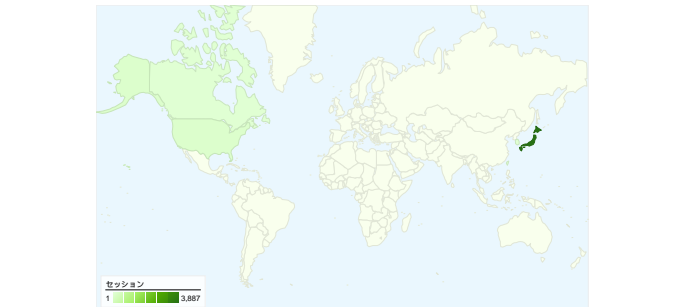

サイトの利用状況

4,152 セッション

47.69% 直帰率

21,920 ページビュー

00:03:34 平均サイト滞在時間

5.28 平均ページビュー

61.95% 新規セッション率

ユーザー サマリー

地図上のデータ表示 world

トラフィック サマリー

コンテンツ サマリー

ページ	ページビュー	割合
shougi.petanko.org/uke100.ph	3,493	15.94%
members.petanko.org/2/aritak	2,039	9.30%
shougi.petanko.org/kihonn.php	1,825	8.33%
shougi.petanko.org/	1,409	6.43%
shougi.petanko.org/jouseki.ph	594	2.71%

2,889 人のユーザーがこのサイトを訪問

4,152 セッション

2,889 ユニークユーザー

21,920 ページビュー

5.28 平均ページビュー数

00:03:34 平均サイト滞在時間

47.69% 直帰率

61.95% 新規セッション率

セッション数4,152、37 種類の 国/地域

サイトの利用状況

セッション	平均ページビュー	平均サイト滞在時間	新規セッション率	直帰率	
4,152 全セッションに対する割合: 100.00%	5.28 サイトの平均: 5.28 (0.00%)	00:03:34 サイトの平均: 00:03:34 (0.00%)	62.14% サイトの平均: 61.95% (0.31%)	47.69% サイトの平均: 47.69% (0.00%)	
国/地域	セッション	平均ページビュー	平均サイト滞在時間	新規セッション率	直帰率
Japan	3,887	5.44	00:03:41	60.72%	47.49%
United States	94	4.07	00:02:06	89.36%	52.13%
South Korea	21	1.14	00:00:06	100.00%	90.48%
Taiwan	20	3.95	00:05:18	30.00%	50.00%
Canada	18	2.28	00:01:44	83.33%	38.89%
China	16	2.25	00:01:37	43.75%	37.50%
United Kingdom	13	4.15	00:02:18	84.62%	23.08%
Singapore	11	2.09	00:01:38	90.91%	27.27%
Malaysia	7	1.29	00:00:40	100.00%	85.71%
Finland	6	2.67	00:00:39	83.33%	16.67%